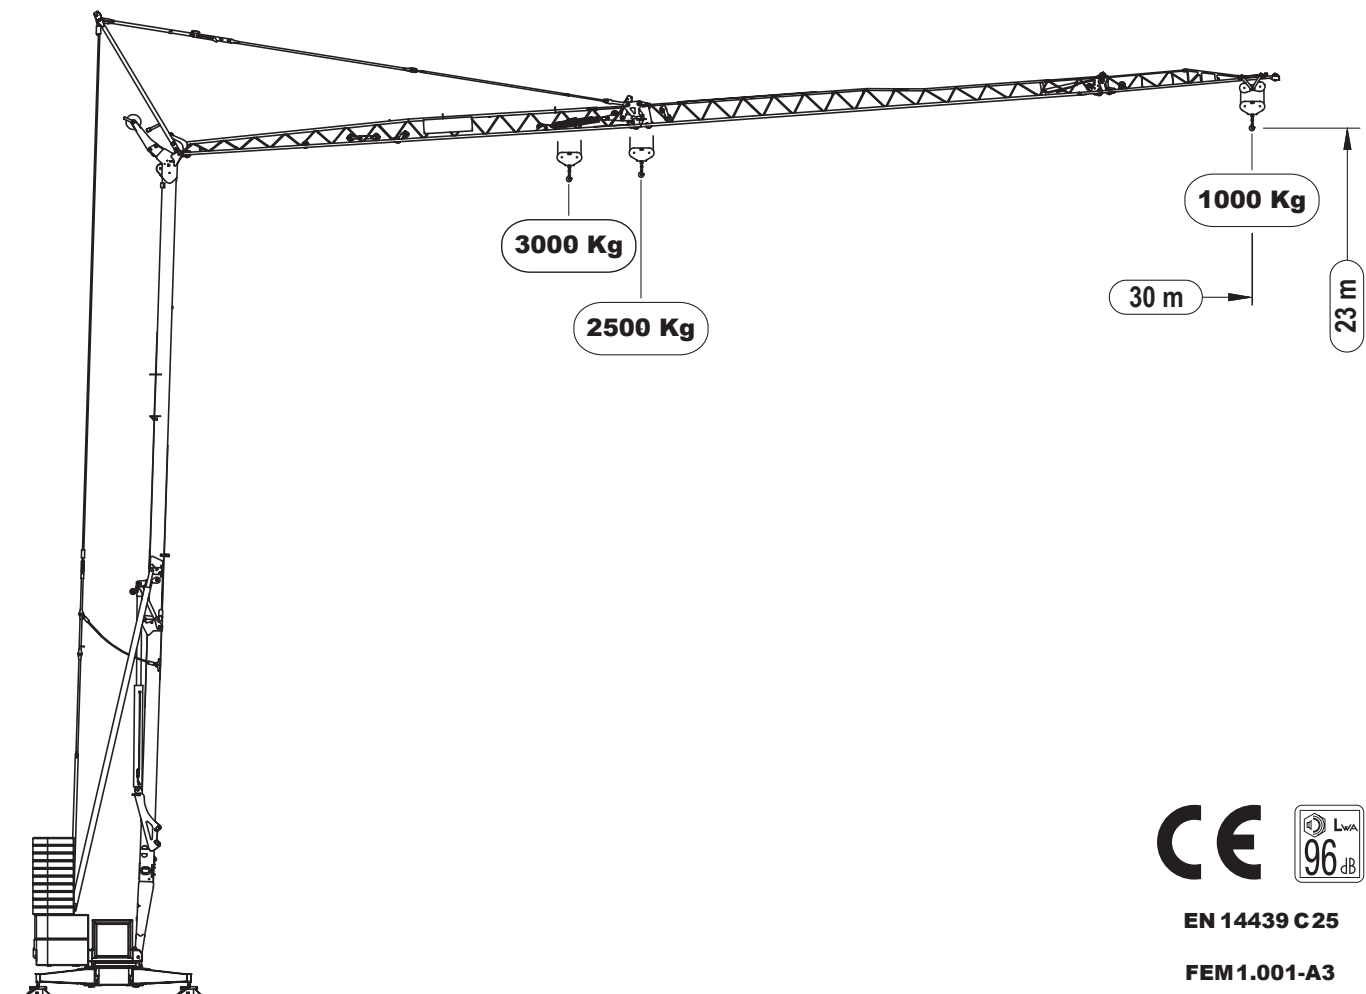

BKL System Cattaneo

CM 300

max. Ausladung:	30,00 m
Spitzenlast:	1.000 kg
max. Traglast:	3.000 kg
max. Hakenhöhe:	23,00 m

Angaben gemäß Hersteller. Angaben und Informationen ohne Gewähr. Irrtum und Änderung vorbehalten. Haftung ausgeschlossen. September 2022.

BKL SYSTEM CATTANEO CM 300

30 mt

 Nessun componente elettrico sul braccio e sulle parti alte della gru
No electrical component on the jib and the top of the crane

UNTENDREHER

Curve di carico Load diagrams	kg	(2)	(1)					
		3000	2500	2000	1800	1500	1200	1000
	m	12.1	14.0	16.8	18.3	21.5	25.8	30.0
	m	12.1	14.0	16.8	18.3	21.5	25.8	
	m	13.5	13.5					