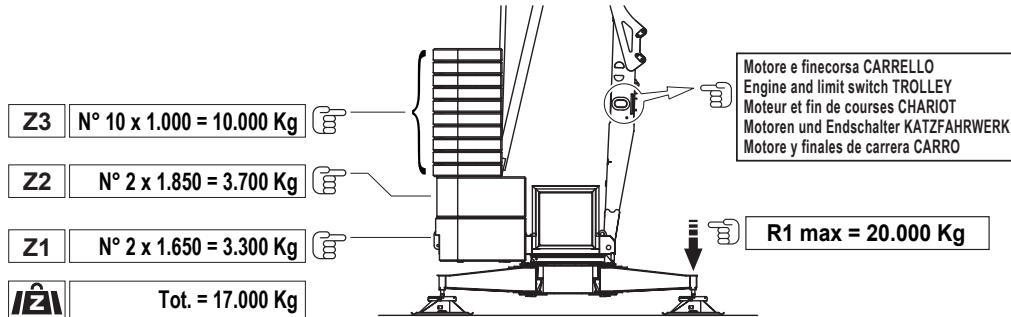

	kVA	400V - 50Hz 15 kW ⑤					
	kW/g/min. 11 / 1400		m/min.	5	18	32	45
			kg	3.000	3.000	1.500	1.000
			m/min.	5	18	32	45
			kg	3.000	3.000	1.000	1.000
	3 / 1400	m/min. 25 - 50					
	2,2 / 1400	g/min. 0,4 - 0,9					

Montage / Erection

Angaben gemäß Hersteller. Angaben und Informationen ohne Gewähr. Irrtum und Änderung vorbehalten. Haftung ausgeschlossen. September 2022.

Gegengewicht aus Betonplatten / Ferro-concrete ballast slabs