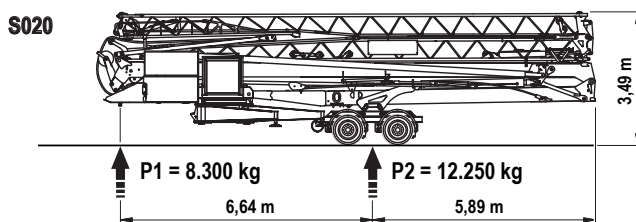

Transport / Transport

Otto	km/h	P1 kg	P2 kg
R120	80	9.300	12.250
S020	80	8.300	12.250

Dir. 2007/46/CE

Specifiche suscettibili di variazioni senza preavviso - Specifications subject to modification without notice - Spécifications susceptibles de modification sans avis préalable
Technische Daten und Angaben unter Vorbehalt - Especificaciones susceptibles de variación sin previo aviso

Angaben gemäß Hersteller. Angaben und Informationen ohne Gewähr. Irrtum und Änderung vorbehalten. Haftung ausgeschlossen. September 2022.