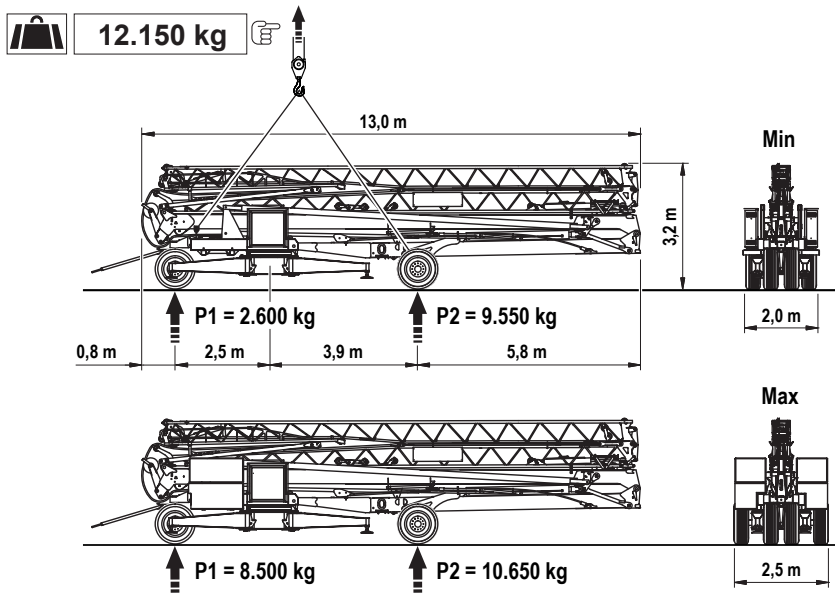

Transport / Transport

Otto	km/h	P1 kg	P2 kg
R120	80	9.300	12.250
S020	80	8.300	12.250

Dir. 2007/46/CE

Specifiche suscettibili di variazioni senza preavviso - Specifications subject to modification without notice - Spécifications susceptibles de modification sans avis préalable
Technische Daten und Angaben unter Vorbehalt - Especificaciones susceptibles de variación sin previo aviso

Angaben gemäß Hersteller. Angaben und Informationen ohne Gewähr. Irrtum und Änderung vorbehalten. Haftung ausgeschlossen. September 2022.