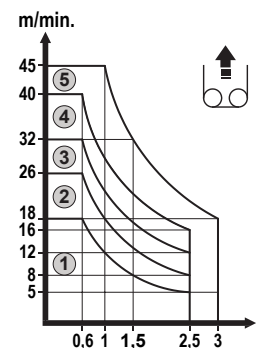

Leistungen / Performance

	kVA	230V - 50Hz (3 kW) ① 4,5 kW ②			230V - 50Hz (6 kW) ③ 400V - 50Hz 10 kW ④						
	kW/g/min. 7,5 / 1400		m/min.	5	18 (12)	26 (18)		m/min.	5	16 (12)	40 (32)
			kg	2.500	1.000	600		kg	2.500	2.500	600
			m/min.	5	18	40		m/min.	5	18	40
			kg	2.500	2.500	1.000		kg	2.500	2.500	1.000
	2,2 / 1400	m/min. 20 - 35			m/min. 20 - 40						
	2,2 / 1400	g/min. 0,4 - 0,9									

	kVA	400V - 50Hz 15 kW ⑤					
	kW/g/min. 11 / 1400		m/min.	5	18	32	45
			kg	3.000	3.000	1.500	1.000
			m/min.	5	18	32	45
			kg	3.000	3.000	1.000	1.000
	3 / 1400	m/min. 25 - 50					
	2,2 / 1400	g/min. 0,4 - 0,9