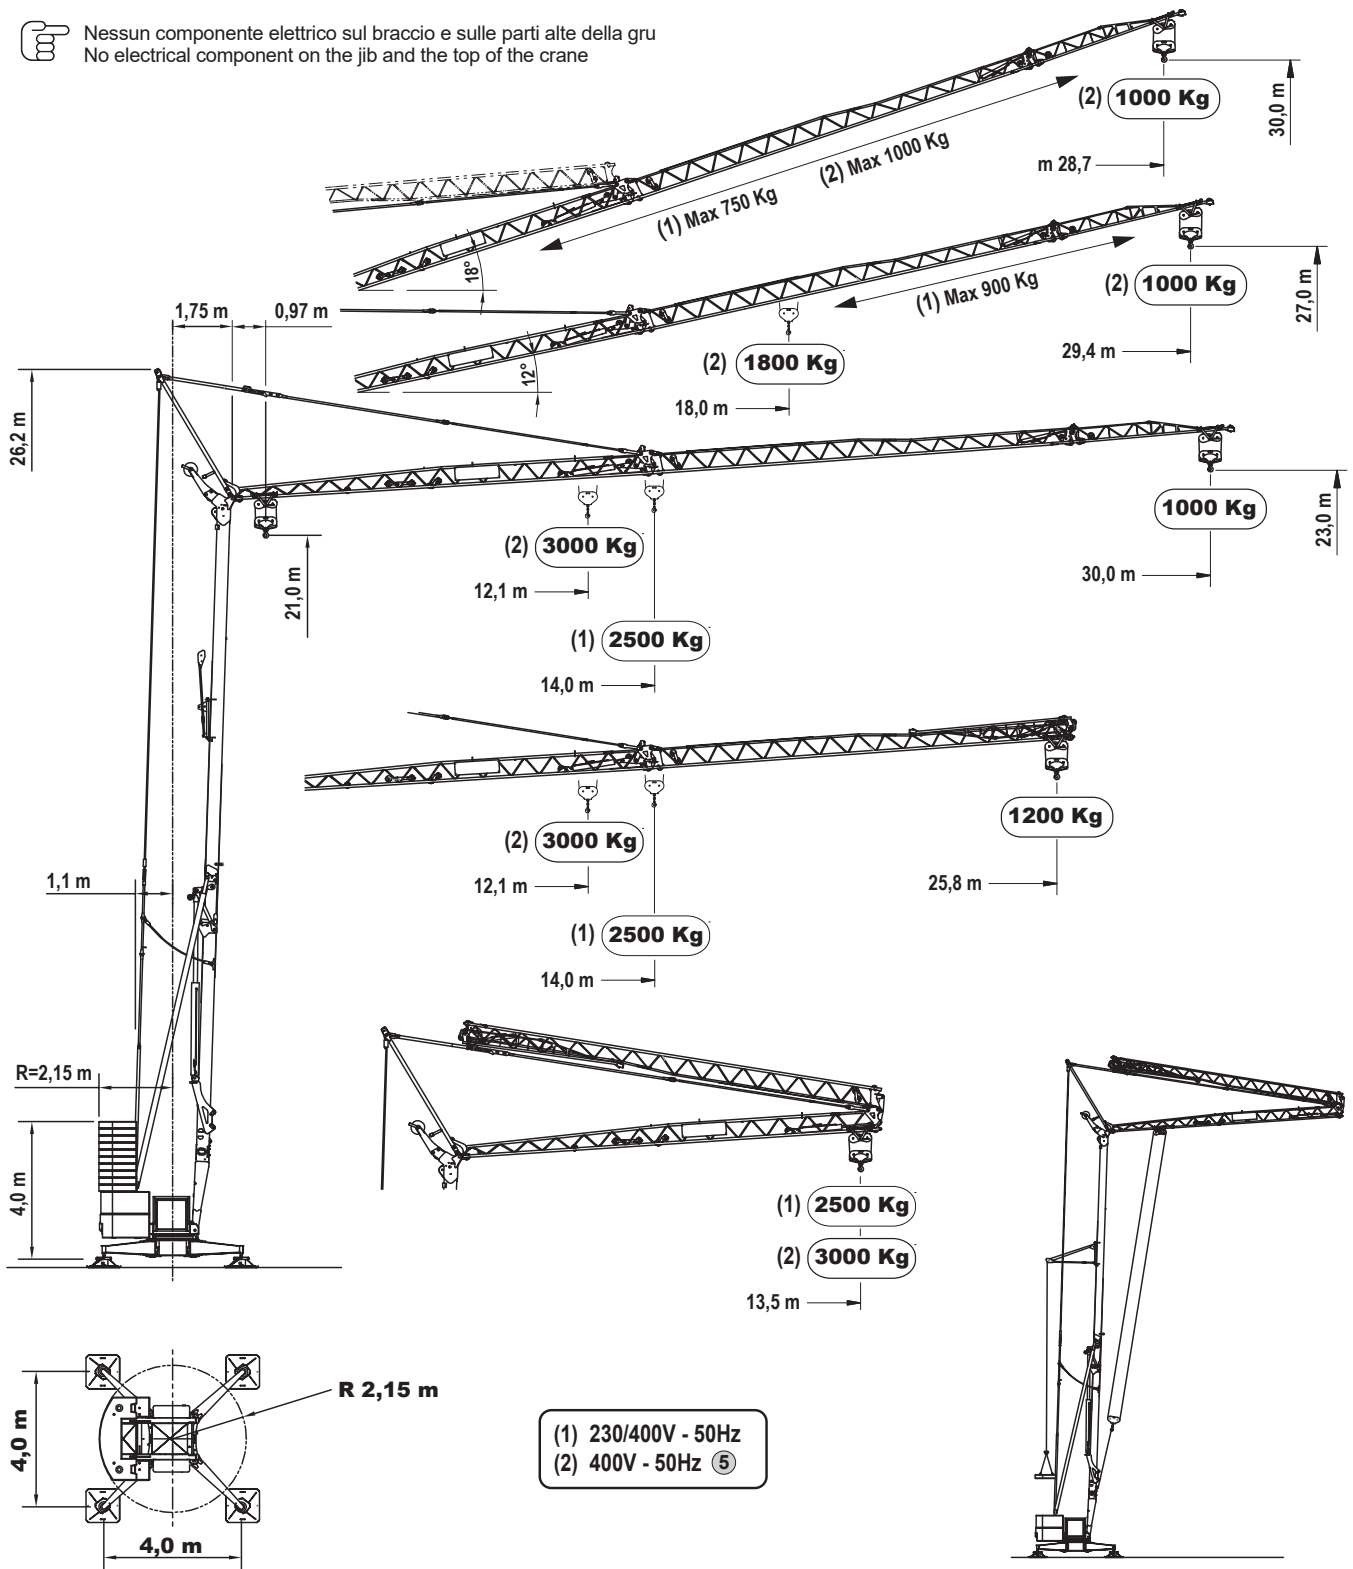

BKL System Cattaneo

CM 300

max. Ausladung:	30,00 m
Spitzenlast:	1.000 kg
max. Traglast:	3.000 kg
max. Hakenhöhe:	23,00 m

Angaben gemäß Hersteller. Angaben und Informationen ohne Gewähr. Irrtum und Änderung vorbehalten. Haftung ausgeschlossen. September 2022.

BKL SYSTEM CATTANEO CM 300

30 mt

 Nessun componente elettrico sul braccio e sulle parti alte della gru
No electrical component on the jib and the top of the crane

UNTENDREHER

Curve di carico Load diagrams	kg	(2)	(1)					
		3000	2500	2000	1800	1500	1200	1000
	m	12.1	14.0	16.8	18.3	21.5	25.8	30.0
	m	12.1	14.0	16.8	18.3	21.5	25.8	
	m	13.5	13.5					

Montage / Erection

Angaben gemäß Hersteller. Angaben und Informationen ohne Gewähr. Irrtum und Änderung vorbehalten. Haftung ausgeschlossen. September 2022.

Gegengewicht aus Betonplatten / Ferro-concrete ballast slabs