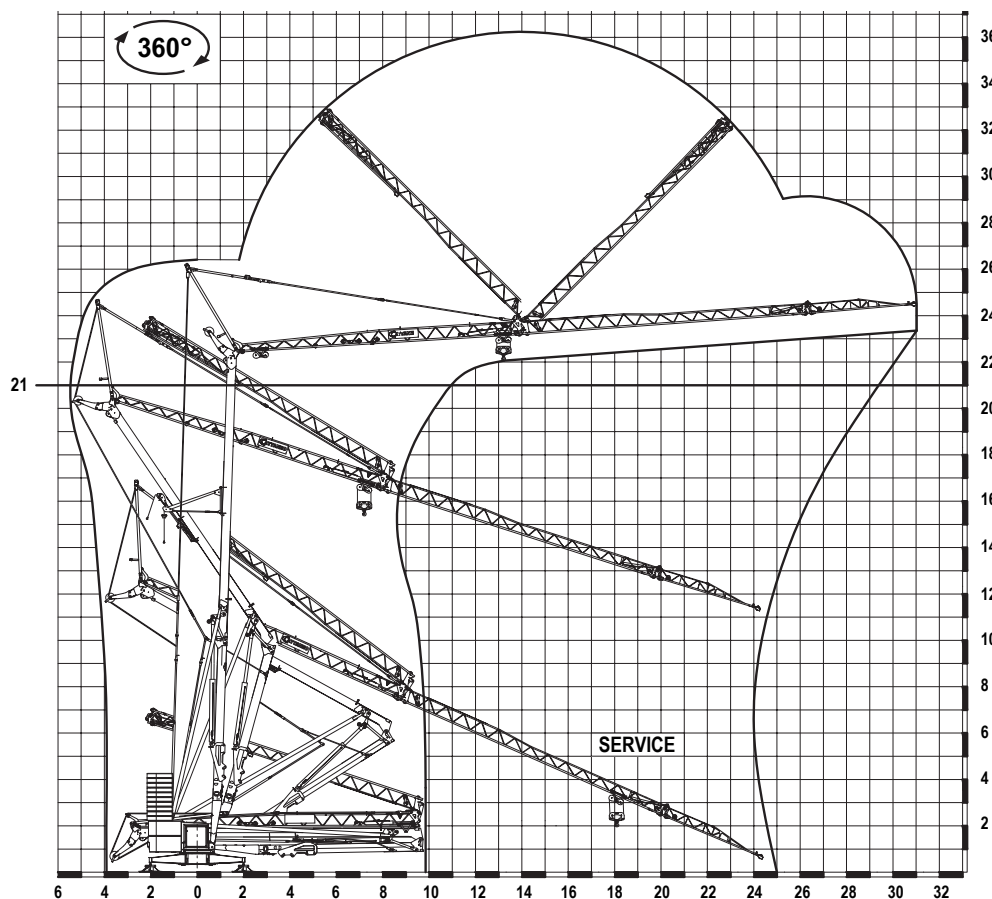

Montage / Erection

Angaben gemäß Hersteller. Angaben und Informationen ohne Gewähr. Irrtum und Änderung vorbehalten. Haftung ausgeschlossen. September 2022.