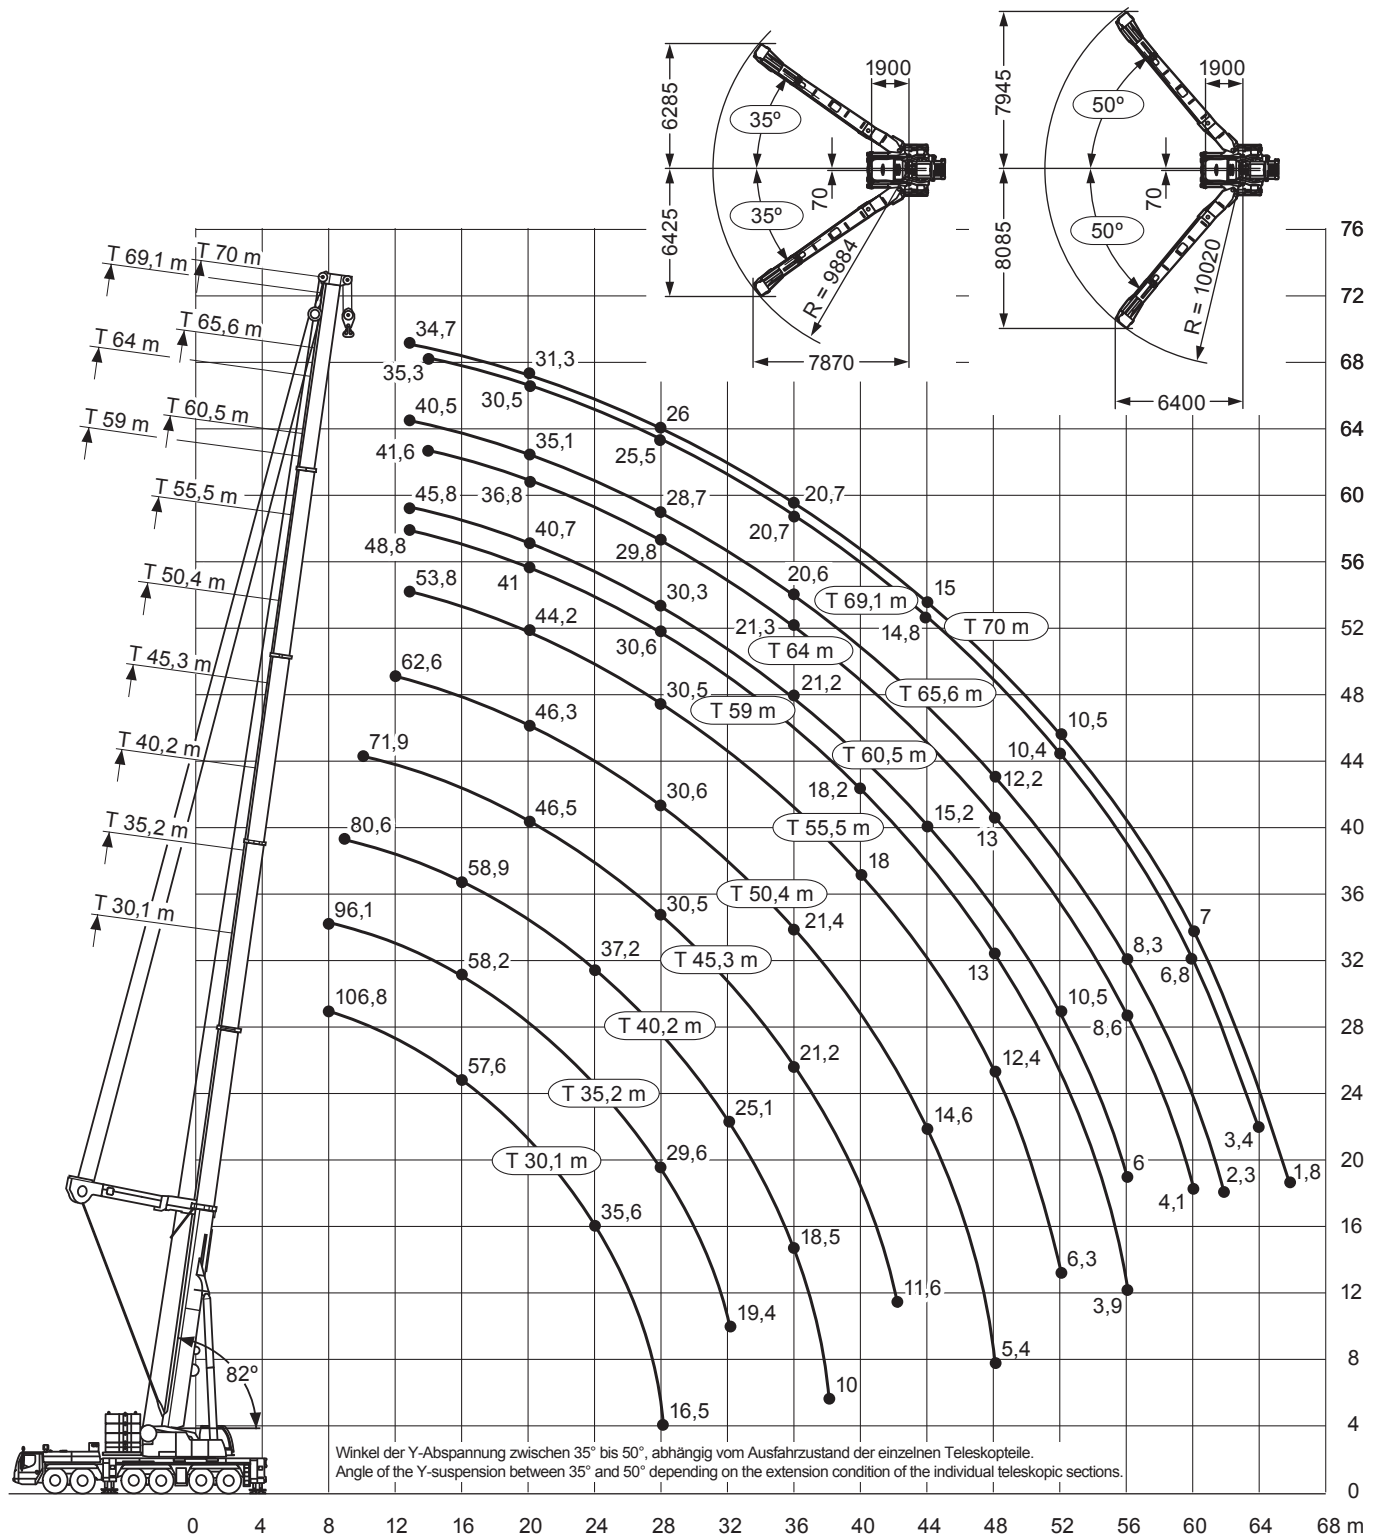

Angaben gemäß Hersteller. Angaben und Informationen ohne Gewähr. Irrtum und Änderung vorbehalten. Haftung ausgeschlossen. September 2022.

LIEBHERR LTM 1350-6.1

350 t

30,1-70 m

140 t

8,93x8,53 m

360°

13000

m	30,1	35,2	40,2	45,3	50,4	55,5	59	60,5	64	65,6	69,1	70	m
8	106,8	96,1											8
9	98,7	94,9	80,6										9
10	90,1	87,9	83,2	71,9									10
11	83,4	81,7	78,5	72,3									11
12	76,9	76,3	74,9	70,5	62,6								12
13	71,2	71,7	70,7	67,1	61,3	53,8	48,8	45,8		40,5		34,7	13
14	66,1	66,7	66,3	63,6	59,4	53,1	48,4	45,5	41,6	40,2	35,3	34,4	14
16	57,6	58,2	58,9	58,2	54,2	50	46	44,5	40,4	39,1	33,9	33,8	16
18	50,7	51,4	52,1	52,1	50,7	47	43,4	42,7	38,7	37	32,1	32,7	18
20	45,1	45,7	46,4	46,5	46,3	44,2	41	40,7	36,8	35,1	30,5	31,3	20
22	40	40,9	41,6	41,7	41,8	40,9	38,8	38,6	34,9	33,3	29	29,8	22
24	35,6	36,5	37,2	37,4	37,5	37,2	36,4	36,2	33,2	31,7	27,7	28,4	24
26	30,5	32,7	33,5	33,6	33,8	33,6	33,5	33,1	31,6	30,2	26,6	27,2	26
28	16,5	29,6	30,3	30,5	30,6	30,5	30,6	30,3	29,8	28,7	25,5	26	28
30		26,4	27,5	27,7	27,8	27,7	27,8	27,6	27,5	26,6	24,4	24,8	30
32		19,4	25,1	25,3	25,4	25,2	25,4	25,2	25,3	24,4	23,3	23,8	32
34			22,9	23,1	23,3	23,1	23,3	23,1	23,2	22,5	22,2	22,3	34
36			18,5	21,2	21,4	21,2	21,4	21,2	21,3	20,6	20,7	20,7	36
38			10	19,4	19,7	19,5	19,7	19,4	19,6	18,9	19,1	19,1	38
40				16,5	18,1	18	18,2	17,9	18,1	17,4	17,6	17,6	40
42				11,6	16,7	16,6	16,7	16,5	16,7	15,9	16,2	16,2	42
44					14,6	15,2	15,4	15,2	15,4	14,6	14,8	15	44
46					11,2	13,9	14,2	13,9	14,1	13,4	13,6	13,6	46
48					5,4	12,4	13	12,7	13	12,2	12,5	12,5	48
50						9,8	11,8	11,7	11,9	11,2	11,4	11,4	50
52						6,3	10,1	10,5	10,9	10,2	10,4	10,5	52
54							7,6	8,5	10	9,3	9,6	9,6	54
56							3,9	6	8,6	8,3	8,7	8,7	56
58									6,7	6,8	7,9	7,9	58
60									4,1	4,8	6,8	7	60
62										2,3	5,3	5,7	62
64											3,4	3,9	64
66												1,8	66

AUTOKRANE

Angaben gemäß Hersteller. Angaben und Informationen ohne Gewähr. Irrtum und Änderung vorbehalten. Haftung ausgeschlossen. September 2022.