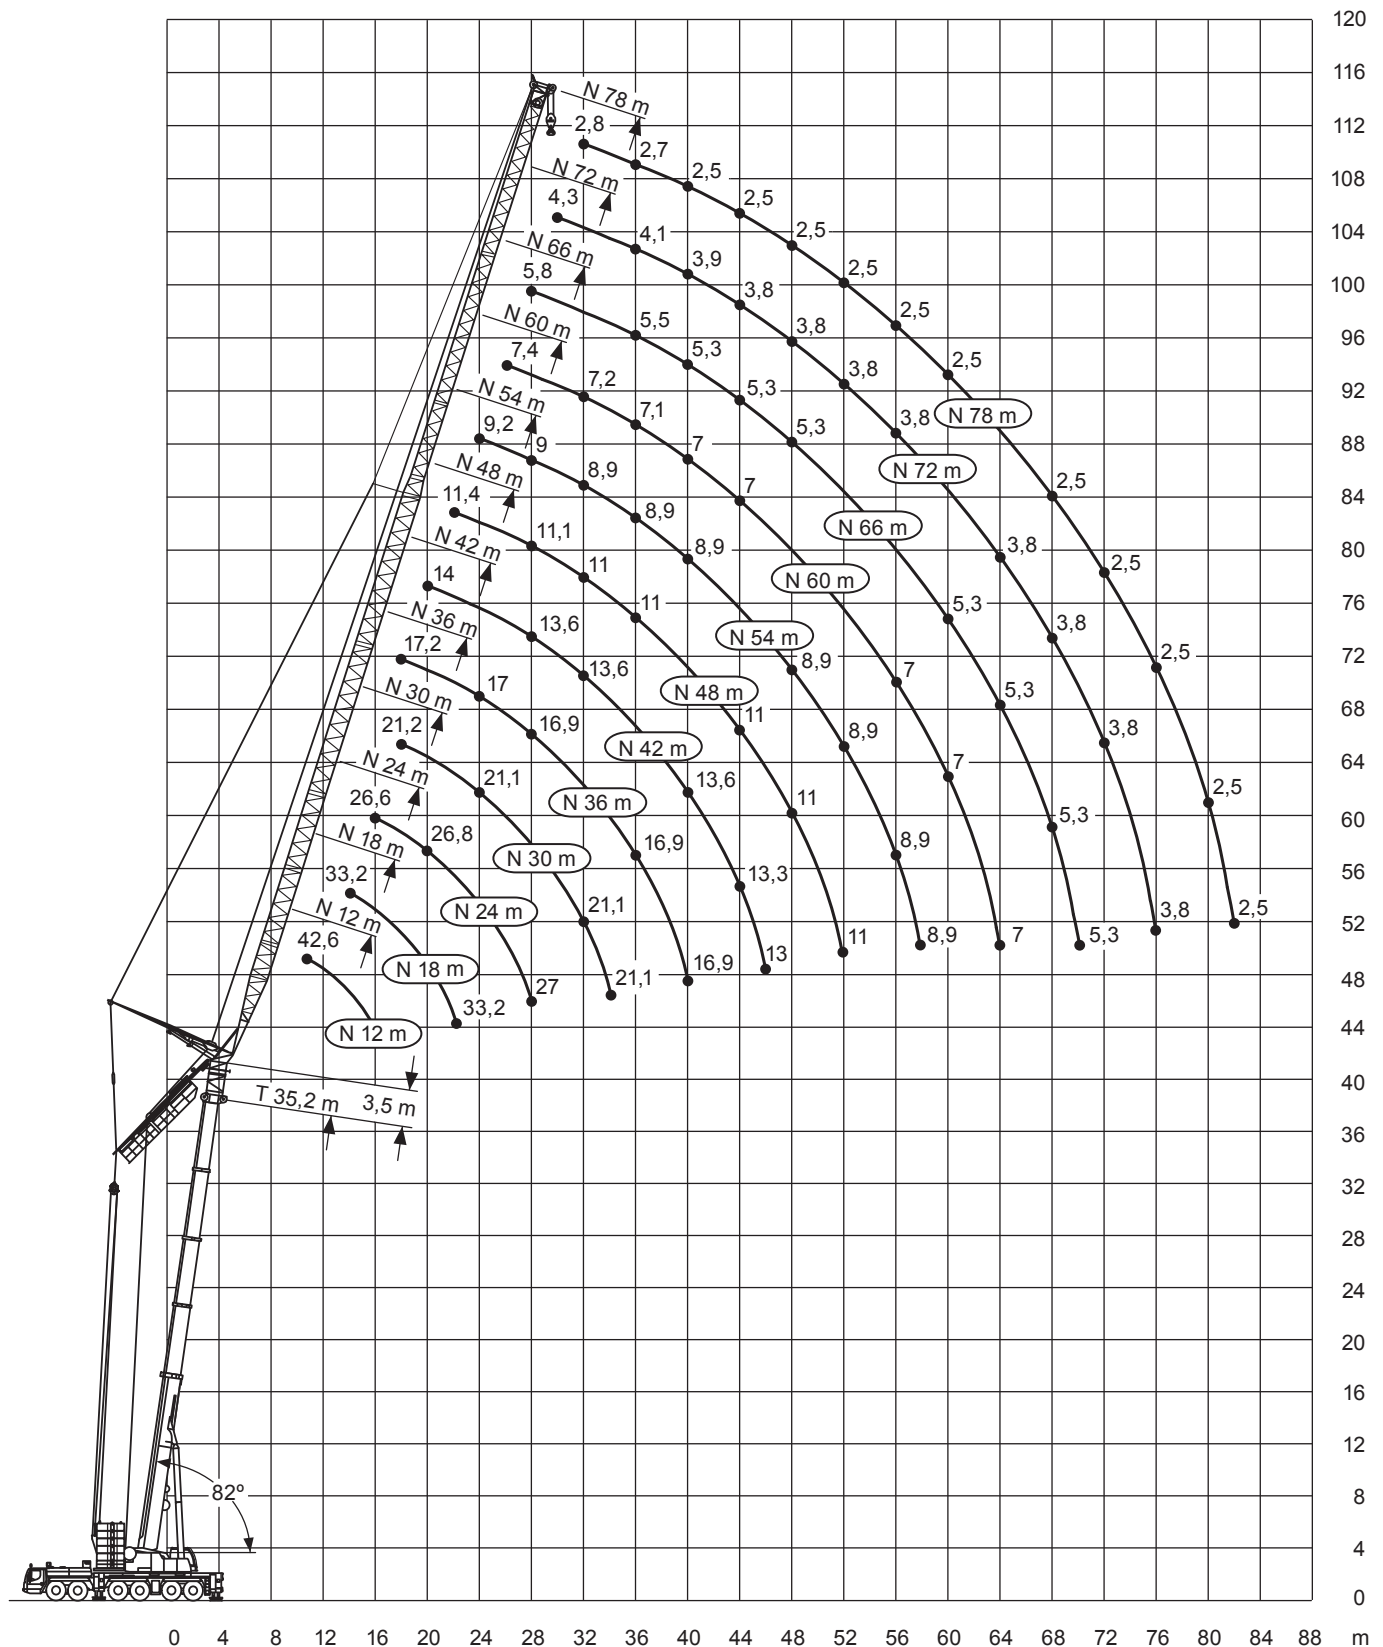

Angaben gemäß Hersteller. Angaben und Informationen ohne Gewähr. Irrtum und Änderung vorbehalten. Haftung ausgeschlossen. September 2022.

LIEBHERR LTM 1350-6.1

350 t

14,9 m/82°

12-78 m

100 t

8,93x8,53 m

360°

13000

m	14,9*												m	
	12**	18***	24	30	36	42	48	54	60	66	72	78		
7	70,8												7	
8	70,8												8	
9	69,2	56,4											9	
10	66	55,2											10	
11	62,8	53,9	43,9										11	
12	58,6	52,4	43										12	
13	52,4	51,1	42,1	34									13	
14	46,7	50	41,2	33,5									14	
16		48,2	39,7	32,5	26,7								16	
18		45,9	38,3	31,6	26,1	21,1							18	
20		39	37,5	30,9	25,5	21	17						20	
22			37,2	30,2	24,9	20,7	16,7	13,7					22	
24			37,2	29,8	24,5	20,3	16,6	13,5	10,9				24	
26			28,7	29,7	24	19,9	16,5	13,3	10,8	8,8	6,9		26	
28				29,7	23,7	19,4	16,3	13,2	10,6	8,7	6,9	5,4	28	
30				26,6	23,1	18,9	16,1	13,2	10,5	8,6	6,8	5,4	30	
32				19,9	22,2	18	15,8	13,1	10,4	8,5	6,7	5,3	32	
34					21,2	17,1	15,6	12,9	10,3	8,4	6,6	5,3	34	
36						20,3	16,3	15,5	12,8	10,2	8,3	6,6	5,2	36
38							15,5	15,4	12,7	10,2	8,2	6,5	5,1	38
40							14,8	15,4	12,5	10,1	8,1	6,4	5,1	40
42							14,2	15,4	12,4	10	8,1	6,3	5	42
44								15,4	12,4	10	8,1	6,3	4,9	44
46								15,2	12,4	9,9	8	6,2	4,9	46
48								14	12,4	9,9	8	6,1	4,8	48
50									12,4	9,9	7,9	6,1	4,7	50
52									12,4	9,9	7,9	6,1	4,7	52
54									11,5	9,9	7,9	6,1	4,7	54
56										9,9	7,9	6,1	4,6	56
58										9,8	7,8	6,1	4,6	58
60										9	7,8	6,1	4,6	60
62											7,8	6	4,6	62
64											7,8	6	4,6	64
66											7,5	6	4,6	66
68												6	4,5	68
70												6	4,5	70
72												6	4,4	72
74													4,4	74
76													4,4	76
78													4,4	78

* + 3,5 m Adapter

** Hakenflasche mit Mindestgewicht 3000 kg erforderlich

*** Hakenflasche mit Mindestgewicht 1450 kg erforderlich

Angaben gemäß Hersteller. Angaben und Informationen ohne Gewähr. Irrtum und Änderung vorbehalten. Haftung ausgeschlossen. September 2022.