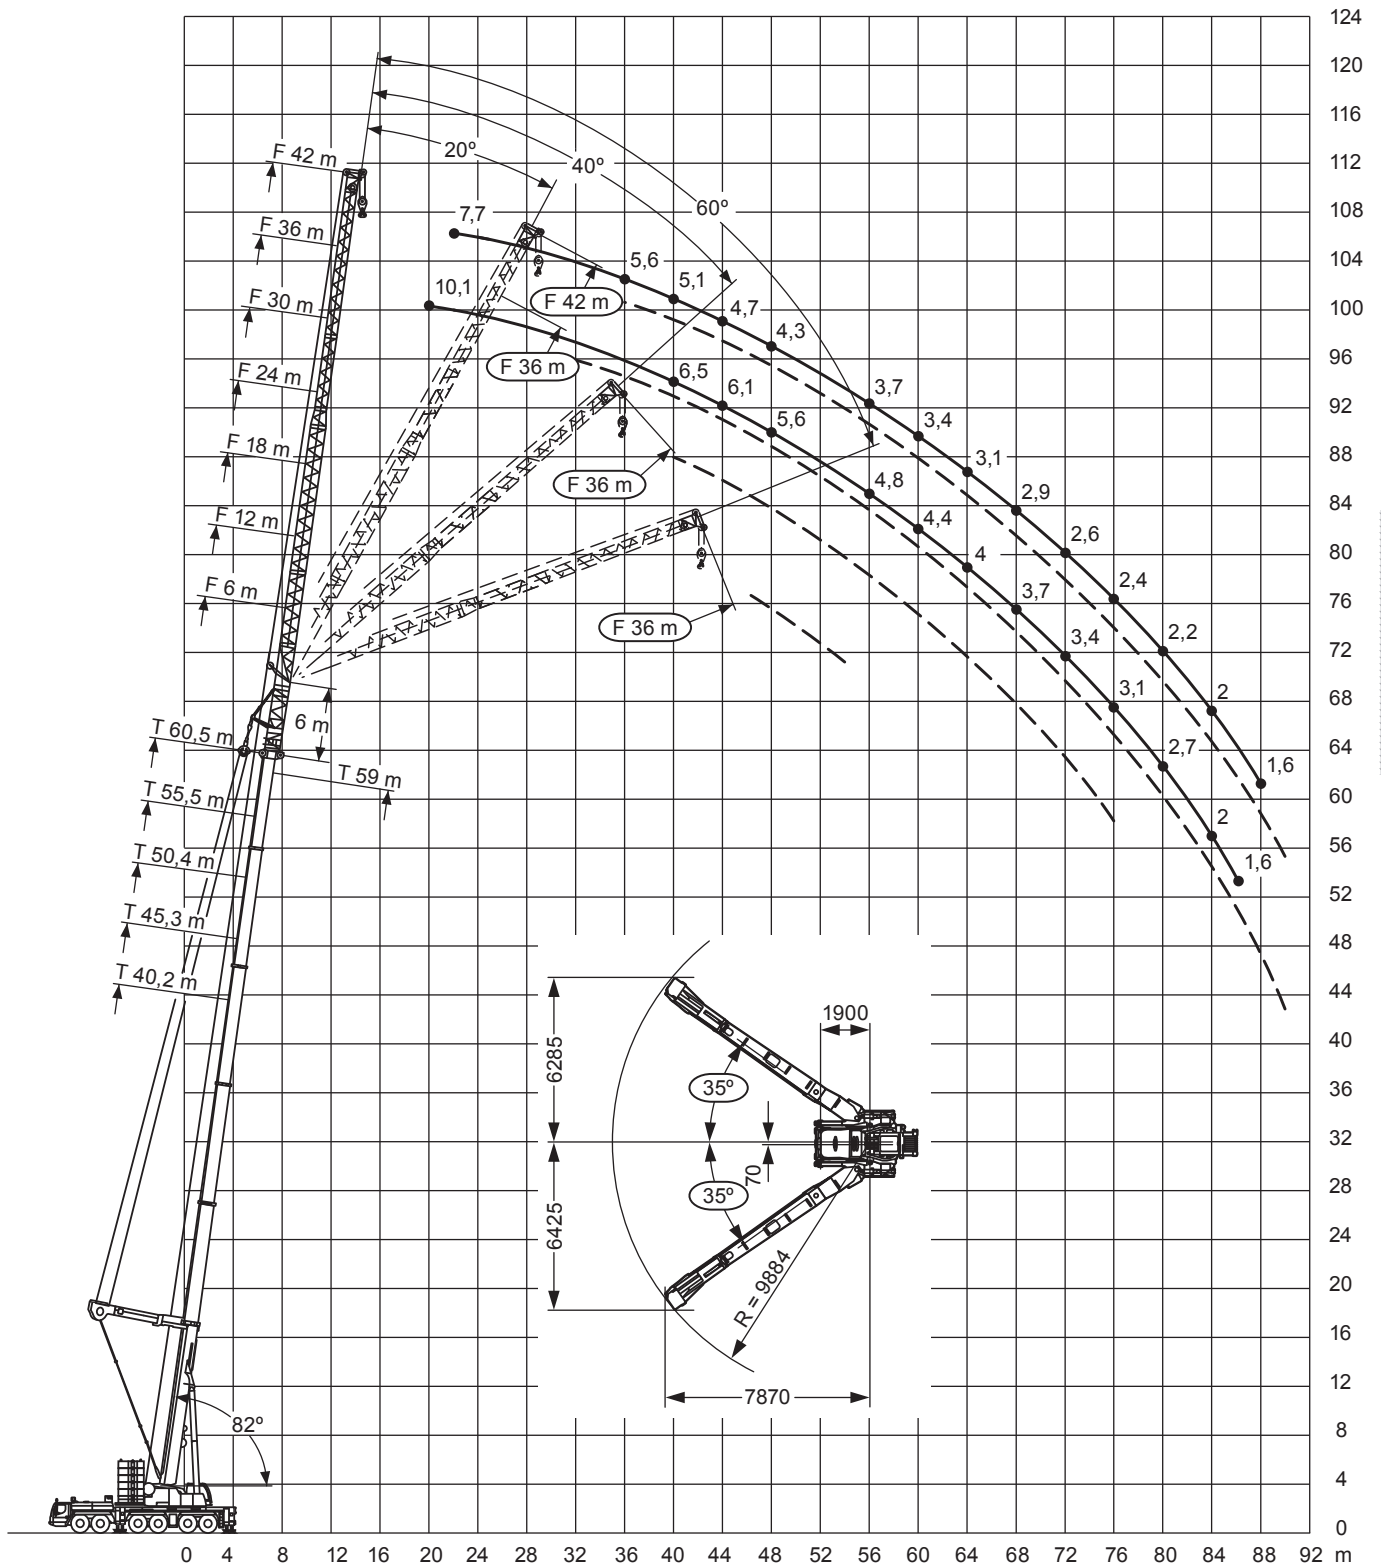

AUTOKRANE

Angaben gemäß Hersteller. Angaben und Informationen ohne Gewähr. Irrtum und Änderung vorbehalten. Haftung ausgeschlossen. September 2022.

T: 0800 997 1200
E: info@bkl.de

Autokrane, Baukrane und Service von BKL.

LIEBHERR LTM 1350-6.1

350 t

50,4 m*

3,5 m

6-18 m

140 t

8,93x8,53 m

360°

13000

m	6				12				18				m
	0°	20°	40°	60°	0°	20°	40°	60°	0°	20°	40°	60°	
11	45,9												11
12	47,6				35,8								12
13	47,2	35,9			34,9				25,6				13
14	46,4	35,6	27,4		33,8				24,8				14
16	44,1	34,5	26,9	24,1	31,8	20,2			23,2				16
18	41,6	33,4	26,5	24	30	19,4			21,9				18
20	39,5	32,4	26,1	23,9	28,4	18,7	14,3		20,7	13,4			20
22	37,1	31,5	25,8	23,8	27	18,1	14	10,6	19,5	12,9			22
24	34,6	30,6	25,5		25,6	17,5	13,8	10,5	18,6	12,4	9,3		24
26	31,9	29,8	25,2		24,4	16,9	13,5	10,5	17,6	11,9	9	6,1	26
28	29,1	28,7	25		23,2	16,4	13,3	10,4	16,8	11,5	8,8	6	28
30	26,6	27,2	24,7		22,1	15,9	13,1		16	11,1	8,6	5,9	30
32	24,4	25	24,5		21,1	15,5	13		15,3	10,8	8,4	5,9	32
34	22,4	22,9	23,2		20,1	15,1	12,8		14,6	10,5	8,3	5,8	34
36	20,5	20,9	21,2		19,1	14,7	12,7		13,9	10,2	8,1		36
38	18,8	19,2	19,4		18,2	14,4	12,6		13,3	9,9	7,9		38
40	17,2	17,6	17,8		17,4	14,1	12,5		12,7	9,6	7,8		40
42	15,7	16,1			16,3	13,8	12,4		12,2	9,4	7,7		42
44	14,4	14,8			15	13,5	12,4		11,7	9,1	7,6		44
46	13,1	13,5			13,8	13,2	12,3		11,2	8,9	7,5		46
48	12	12,2			12,6	12,8			10,9	8,7	7,4		48
50	10,9	11,1			11,5	12			10,4	8,5	7,3		50
52	9,9	10,1			10,5	11,1			10	8,3			52
54	8,6				9,6	10,1			9,6	8,1			54
56	6,6				8,8	9,2			9,3	7,9			56
58	4,1				7,8	8,4			8,6	7,8			58
60					6,6				7,9	7,7			60
62					4,8				7,2	7,5			62
64					2,8				6,3	5,9			64
66									5				66
68									3,6				68
70									1,8				70

* + 2,5 m Adapter