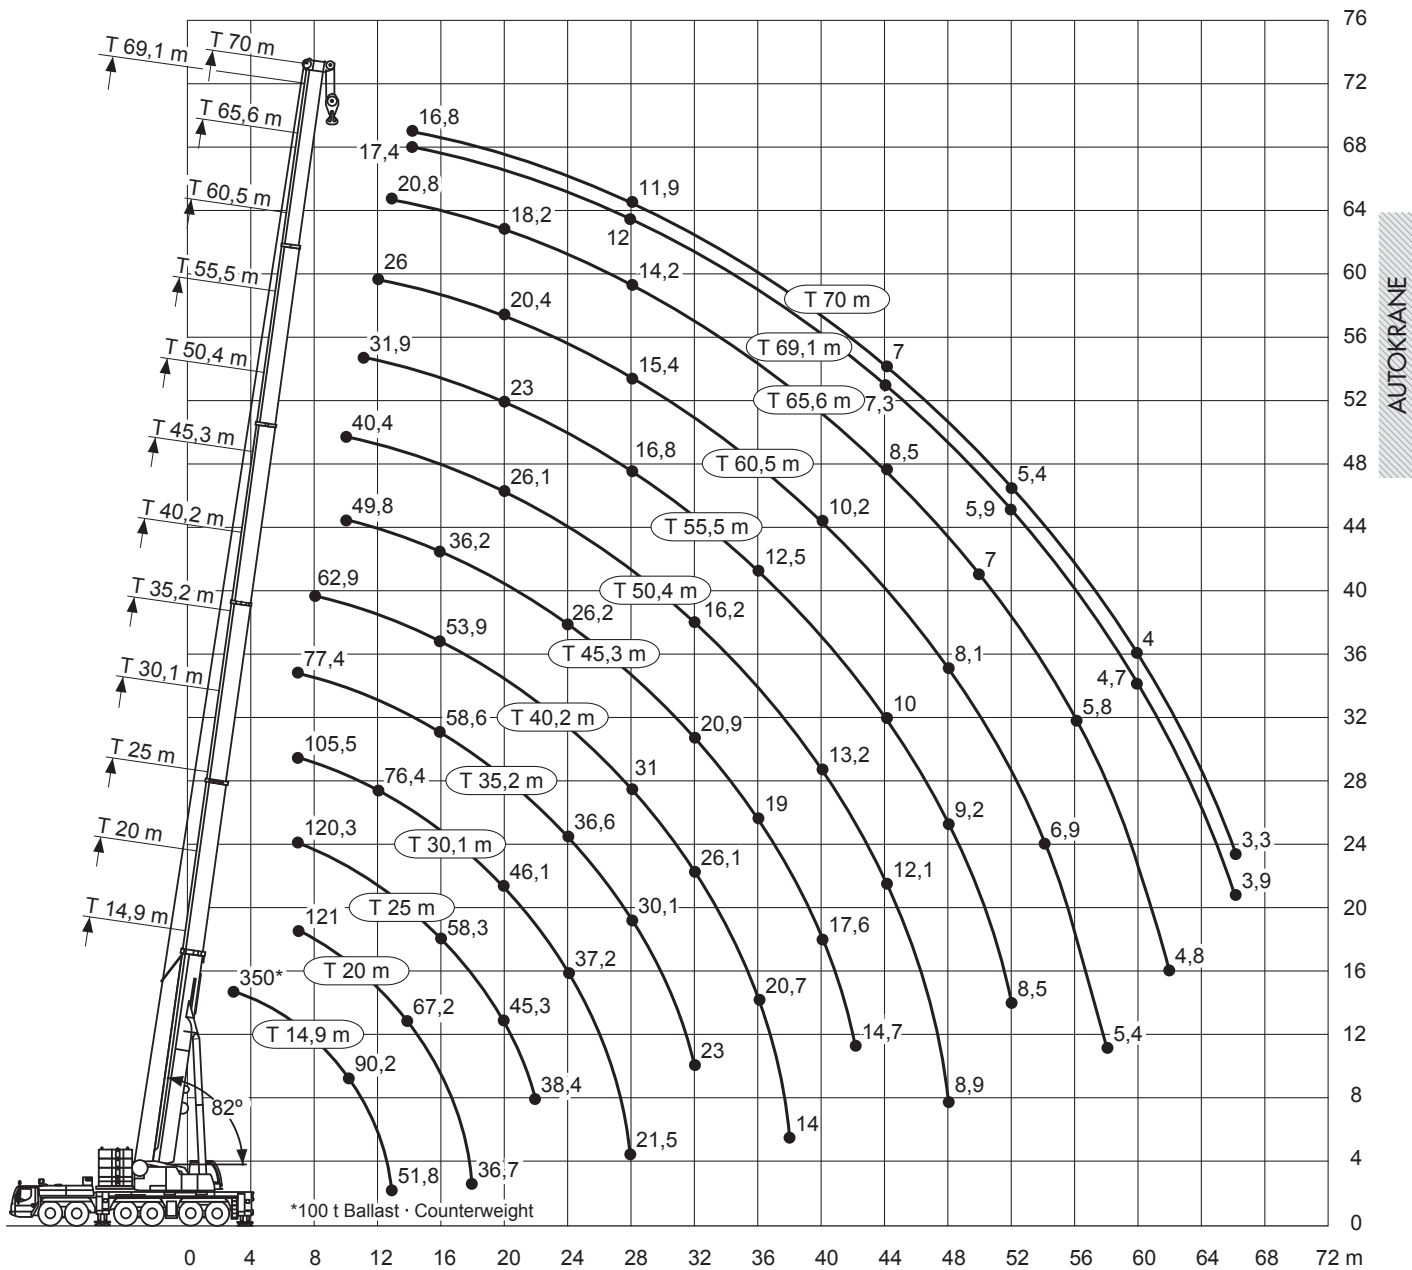

## LTM 1350-6.1

max. Traglast:	350,00 t
Teleskopausleger:	70,00 m
max. Hubhöhe:	134,00 m
max. Ausladung:	96,00 m

LIEBHERR LTM 1350-6.1

350 t

\* = abgesenkt

Angaben gemäß Hersteller. Angaben und Informationen ohne Gewähr. Irrtum und Änderung vorbehalten. Haftung ausgeschlossen. September 2022.