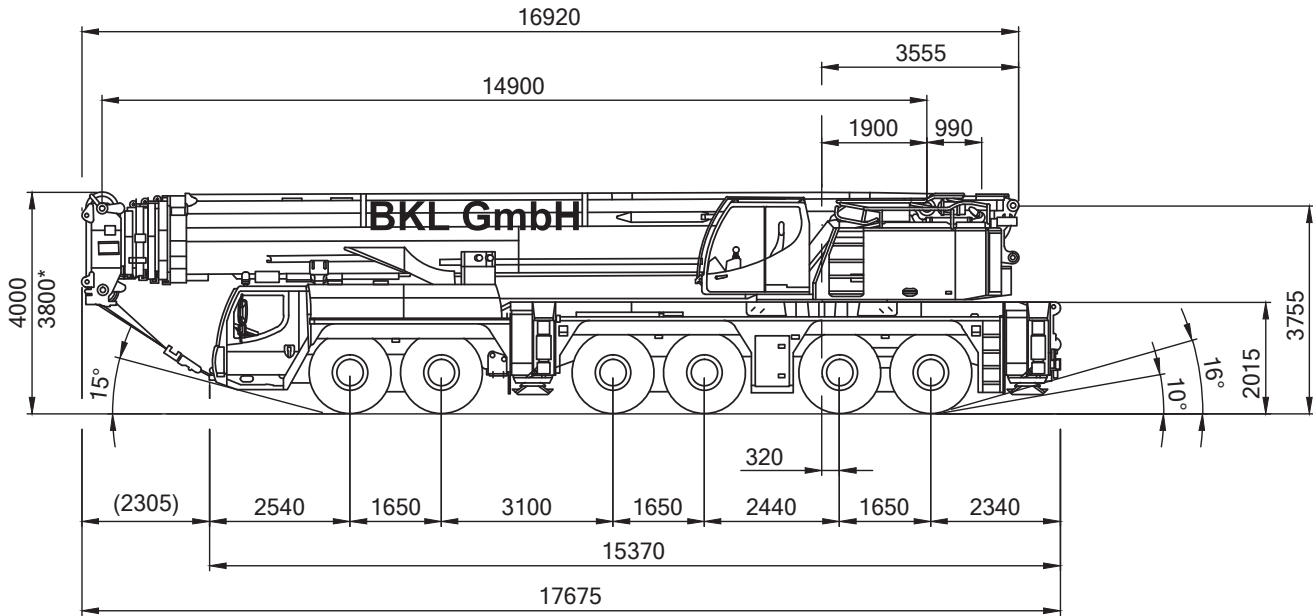

## LTM 1350-6.1

max. Traglast:	350,00 t
Teleskopausleger:	70,00 m
max. Hubhöhe:	134,00 m
max. Ausladung:	96,00 m

LIEBHERR LTM 1350-6.1

350 t

\* = abgesenkt

Angaben gemäß Hersteller. Angaben und Informationen ohne Gewähr. Irrtum und Änderung vorbehalten. Haftung ausgeschlossen. September 2022.