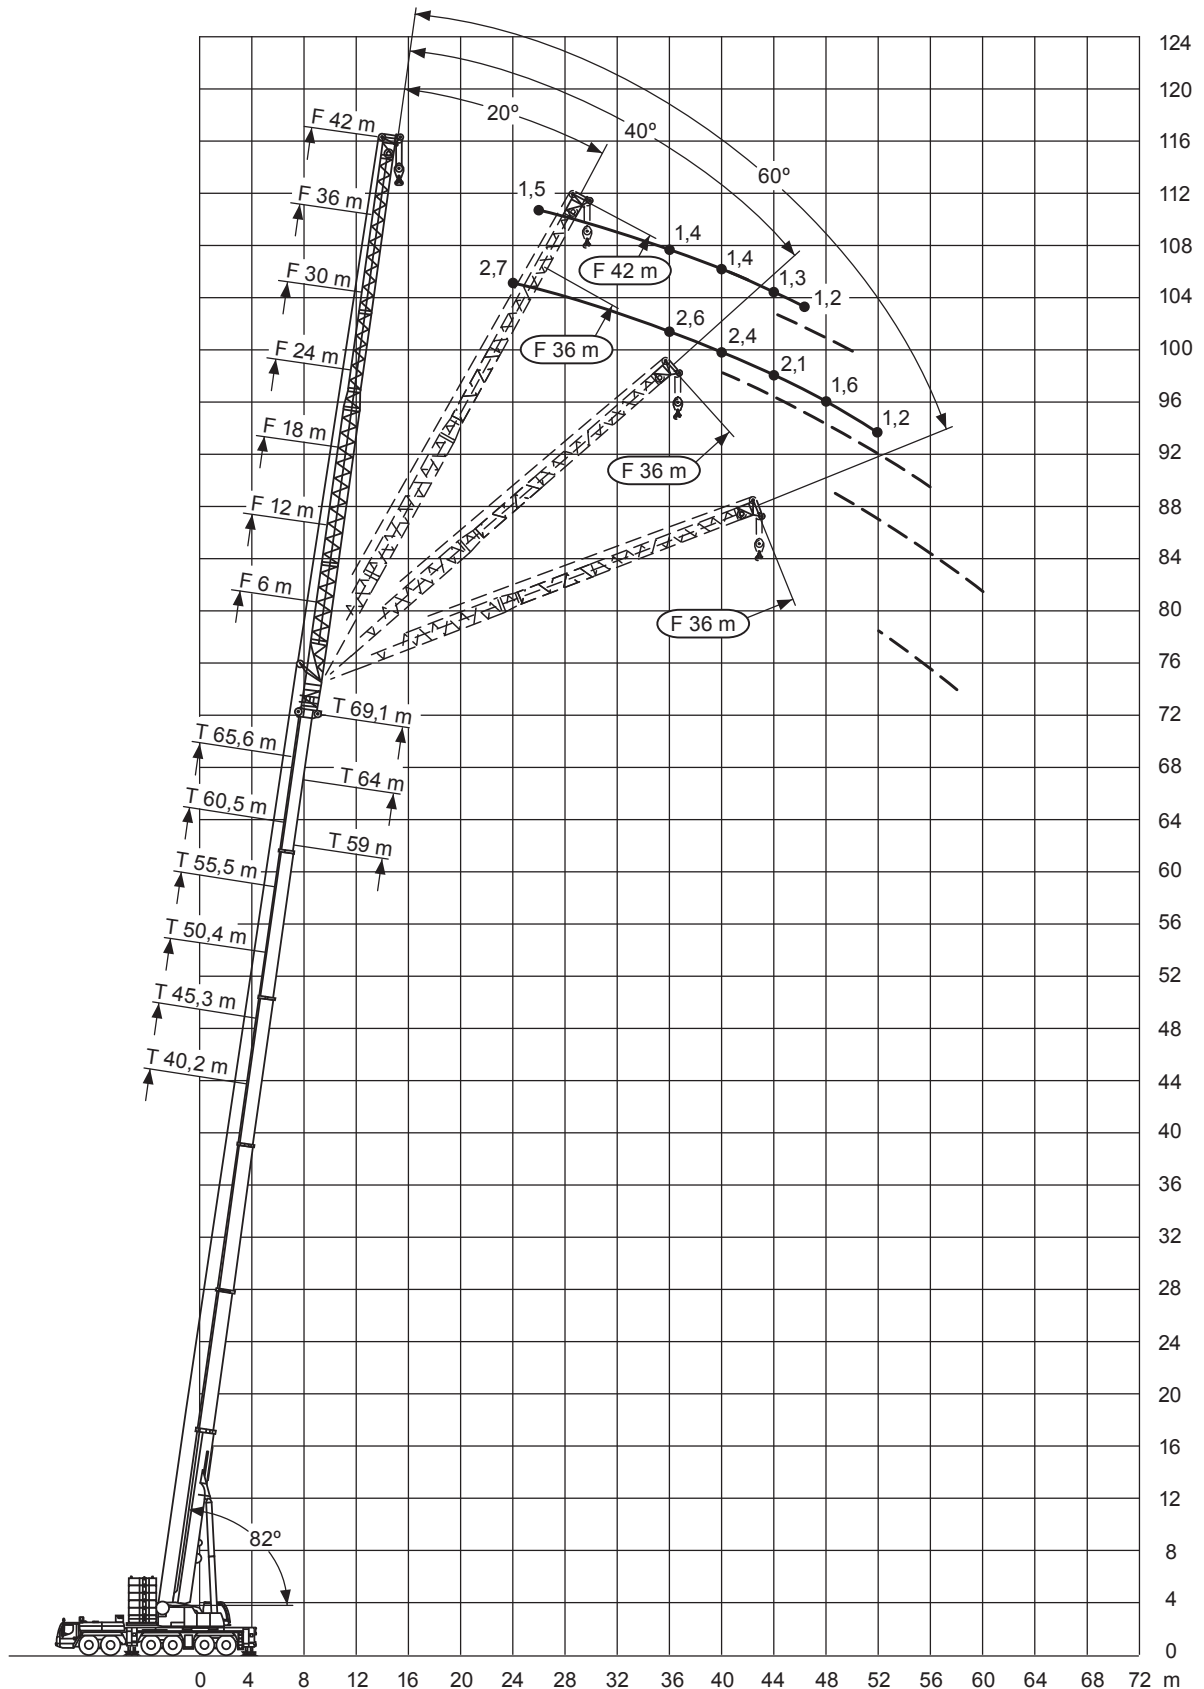

AUTOKRANE

Angaben gemäß Hersteller. Angaben und Informationen ohne Gewähr. Irrtum und Änderung vorbehalten. Haftung ausgeschlossen. September 2022.

LIEBHERR LTM 1350-6.1

350 t

50,4 m*

6-18 m

100 t

8,93x8,53 m

360°

13000

m	6				12				18				m
	0°	20°	40°	60°	0°	20°	40°	60°	0°	20°	40°	60°	
11	28,3												11
12	28				22,7								12
13	27,4				22,6								13
14	26,4	26,2			22,4				17,7				14
16	24,3	24,2	23	21,8	21,2				16,7				16
18	22,4	22,3	22,1	21,1	19,7	16,6			15,9				18
20	20,7	20,7	20,8	20,4	18,4	15,8	13,4		15	12,1			20
22	19,2	19,1	19,2	19,4	17,1	15	12,9	12,1	14,3	11,5			22
24	17,7	17,7	17,8		16	14,4	12,5	12	13,6	11	9,1		24
26	16,4	16,4	16,4		14,8	13,8	12,1	11,7	12,9	10,5	8,9		26
28	15,1	15,1	15,2		13,9	13,2	11,7	11,5	12,2	10	8,6	6,7	28
30	13,9	14	14,1		12,9	12,6	11,4		11,6	9,6	8,3	6,6	30
32	12,8	12,9	13		12	12	11,1		11	9,2	8	6,6	32
34	11,8	11,9	12,1		11,2	11,3	10,8		10,3	8,9	7,8	6,6	34
36	10,9	11	11,2		10,3	10,5	10,4		9,7	8,6	7,6		36
38	10	10,1	10,3		9,6	9,8	9,9		9	8,3	7,4		38
40	9,3	9,3			8,8	9,1	9,2		8,4	8	7,2		40
42	8,5	8,6			8,2	8,4	8,6		7,8	7,7	7,1		42
44	7,9	8			7,6	7,8	8		7,2	7,4	6,9		44
46	7,4	7,5			7	7,2			6,7	7	6,8		46
48	6,9	7			6,5	6,7			6,2	6,6	6,6		48
50	6,4	6,5			6	6,2			5,8	6,1	6,3		50
52	6				5,5	5,7			5,3	5,7			52
54	5,7				5,2	5,2			4,9	5,2			54
56	4,8				4,8	4,9			4,5	4,8			56
58					4,5				4,2	4,4			58
60					4,2				3,9	4,1			60
62					3,4				3,6	3,7			62
64									3,3				64
66									3,1				66
68									2,4				68

* + 2,5 m Adapter