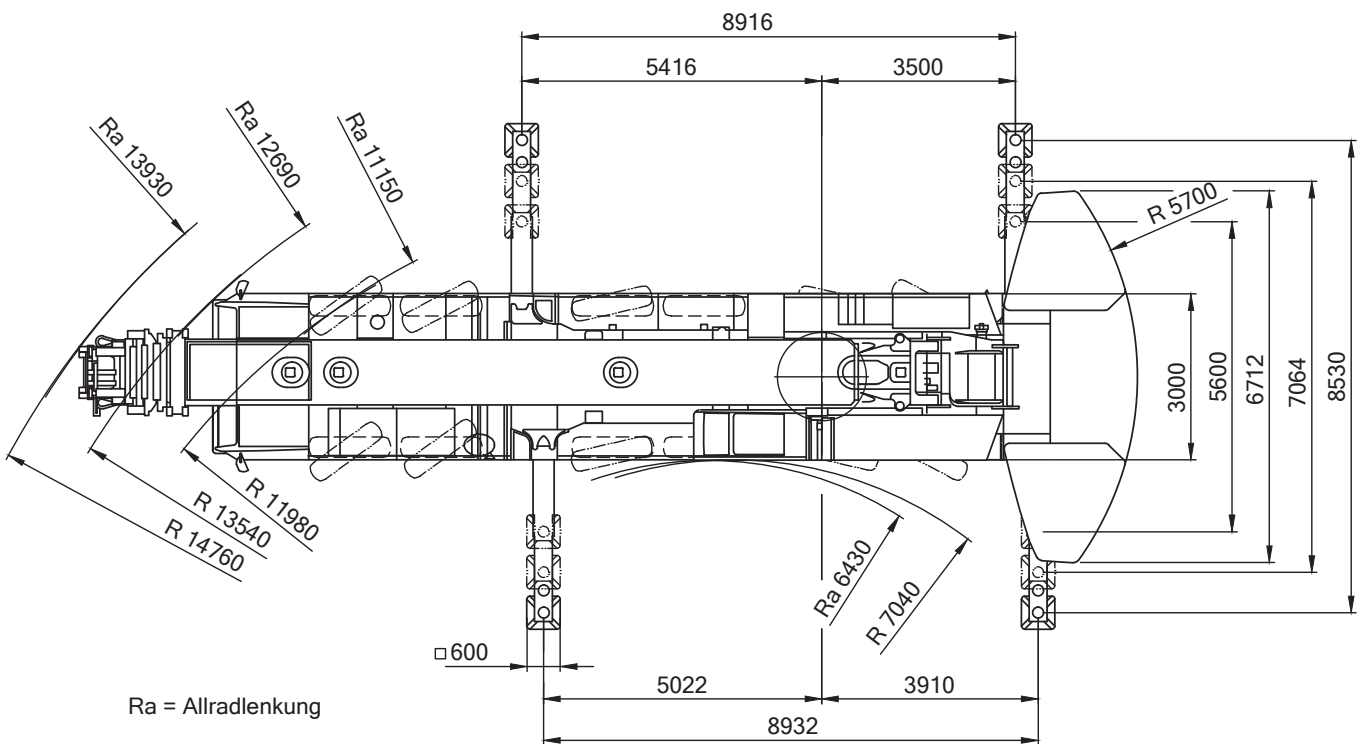

## LTM 1350-6.1

max. Traglast:	350,00 t
Teleskopausleger:	70,00 m
max. Hubhöhe:	134,00 m
max. Ausladung:	96,00 m

LIEBHERR LTM 1350-6.1

350 t

\* = abgesenkt

Angaben gemäß Hersteller. Angaben und Informationen ohne Gewähr. Irrtum und Änderung vorbehalten. Haftung ausgeschlossen. September 2022.