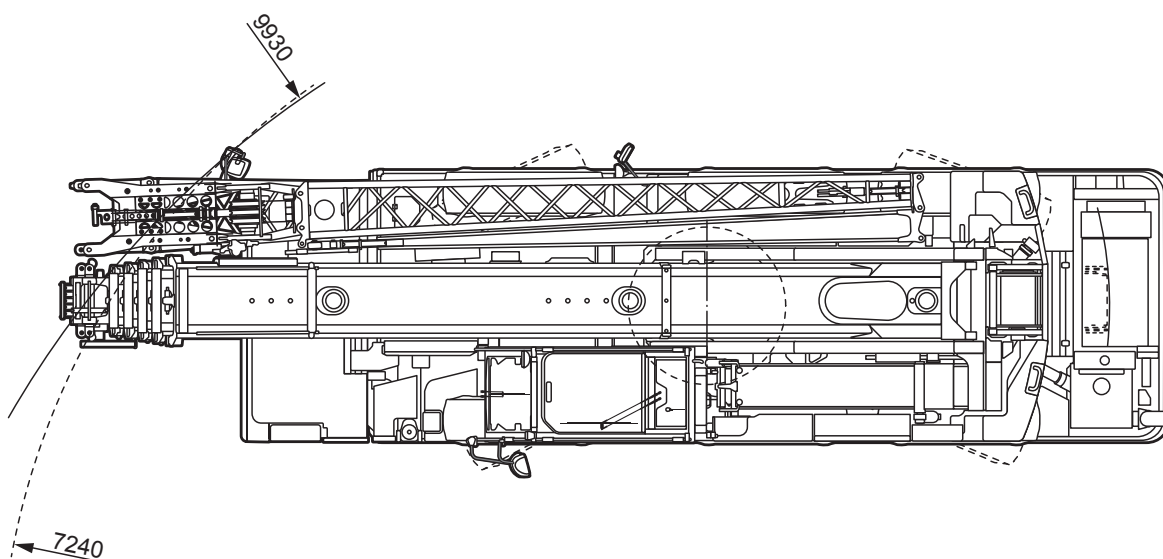

Abmessungen - Verfahren auf der Baustelle

Angaben gemäß Hersteller. Angaben und Informationen ohne Gewähr. Irrtum und Änderung vorbehalten. Haftung ausgeschlossen. September 2022.