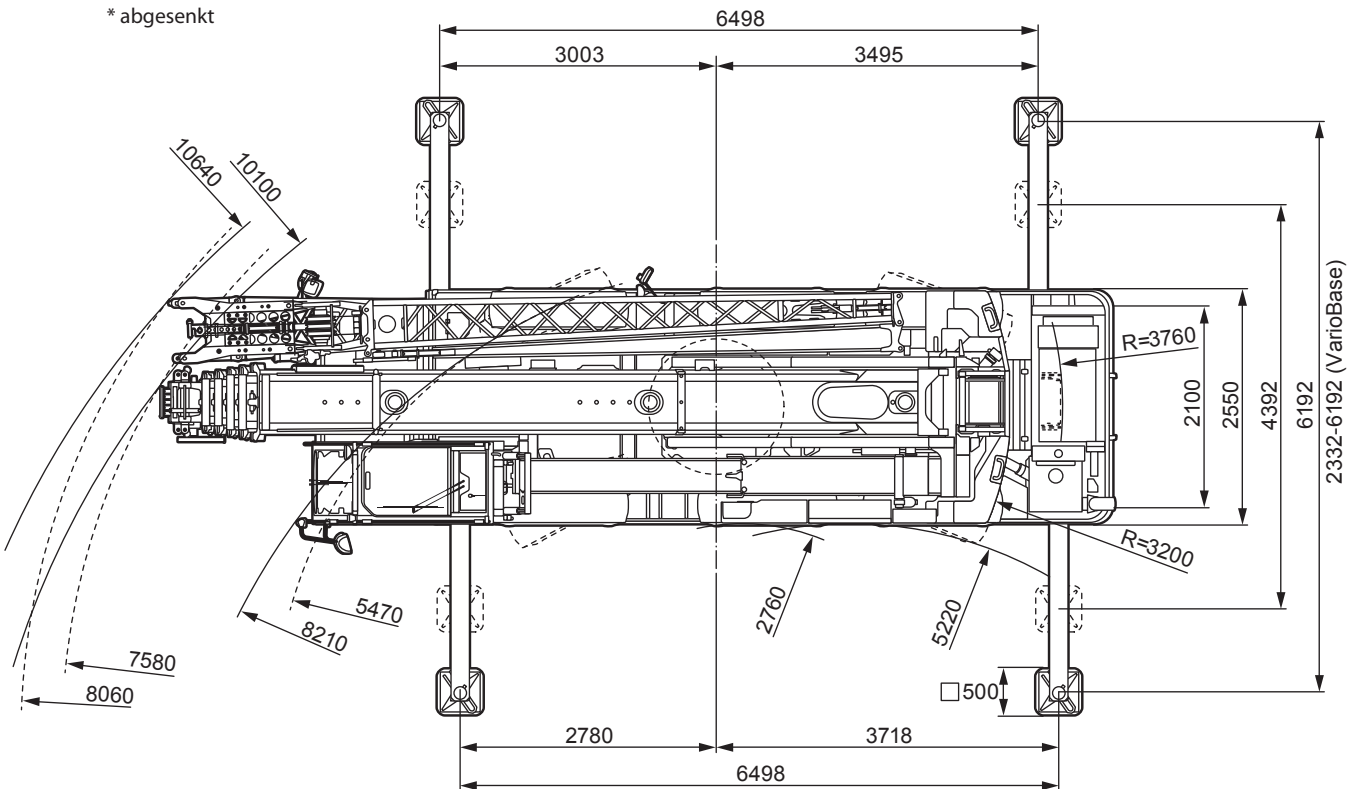

Liebherr

LTC 1050-3.1

max. Traglast:	50,00 t
Teleskopausleger:	36,00 m
max. Hubhöhe:	48,00 m
max. Ausladung:	39,00 m

LIEBHERR LTC 1050-3.1

50 t

8,2-36 m

1,5/7,5/13 m

6,4x6,2 m

48 t

* abgesenkt

Angaben gemäß Hersteller. Angaben und Informationen ohne Gewähr. Irrtum und Änderung vorbehalten. Haftung ausgeschlossen. September 2022.

Abmessungen - Niedrigste Durchfahrtshöhe

*100 mm abgesenkt