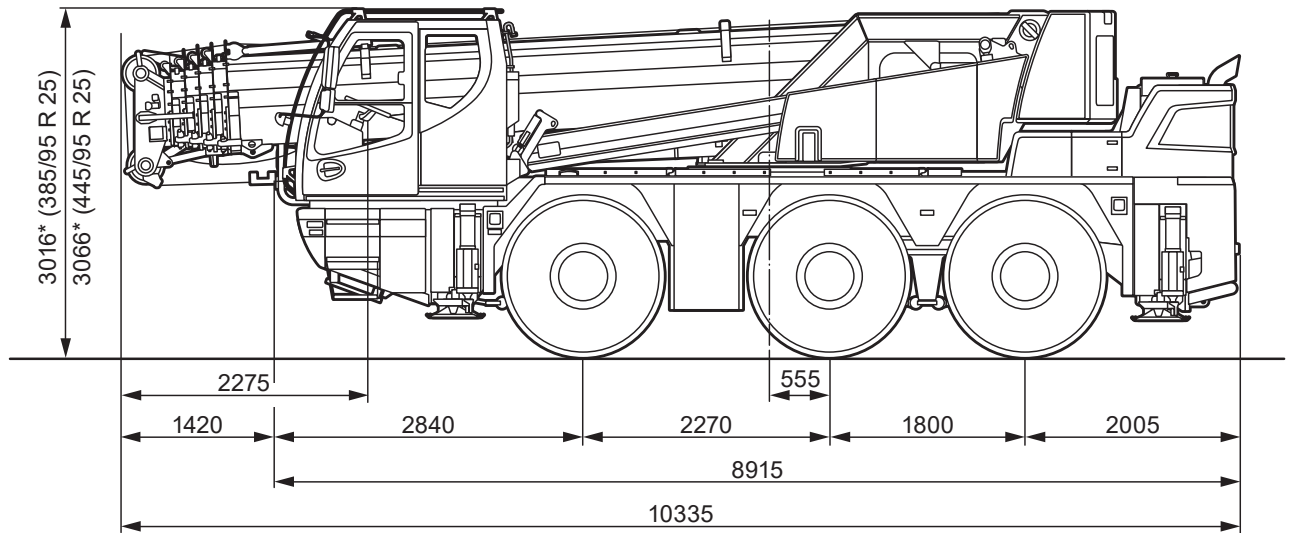

Liebherr

LTC 1050-3.1

max. Traglast:	50,00 t
Teleskopausleger:	36,00 m
max. Hubhöhe:	48,00 m
max. Ausladung:	39,00 m

LIEBHERR LTC 1050-3.1

50 t

8,2-36 m

1,5/7,5/13 m

6,4x6,2 m

48 t

* abgesenkt

Angaben gemäß Hersteller. Angaben und Informationen ohne Gewähr. Irrtum und Änderung vorbehalten. Haftung ausgeschlossen. September 2022.

Abmessungen - Niedrigste Durchfahrtshöhe

*100 mm abgesenkt