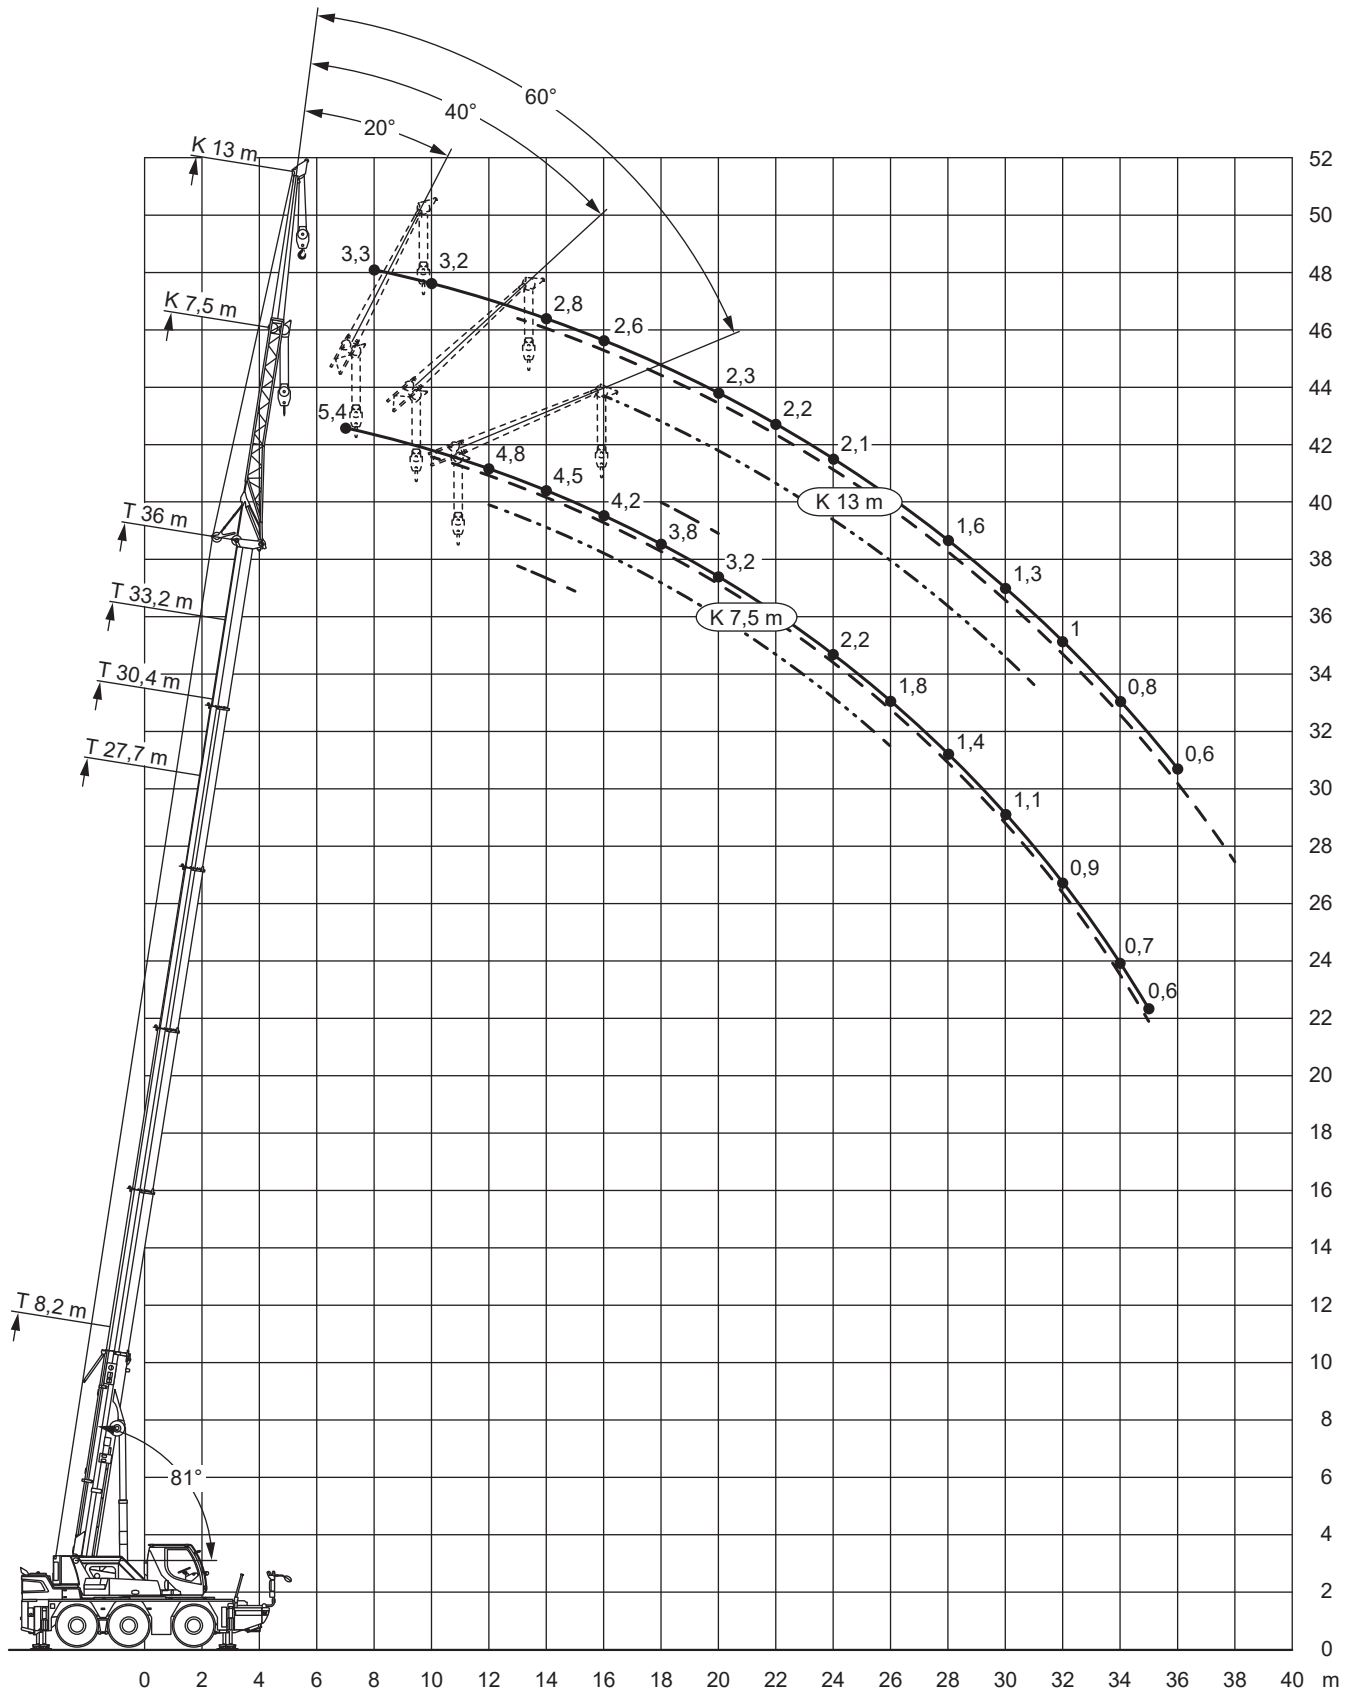

Angaben gemäß Hersteller. Angaben und Informationen ohne Gewähr. Irrtum und Änderung vorbehalten. Haftung ausgeschlossen. September 2022.

LIEBHERR LTC 1050-3.1

50 t

27,7-36 m

7,5 m

6,5 t

6,4x6,2 m

360°

13000

m	27,7				30,4				33,2				36				m
	0°	20°	40°	60°	0°	20°	40°	60°	0°	20°	40°	60°	0°	20°	40°	60°	
5	8,5																5
6	8,2				7,4												6
7	7,8				7,2				6,3				5,4				7
8	7,5	5,5			7				6,2				5,3				8
9	7,2	5,3			6,8	5,2			6,1	5			5,2				9
10	6,9	5,2	3,9		6,6	5,1	3,9		6	4,8			5	4,5			10
11	6,6	4,9	3,8	2,7	6,4	4,9	3,8		5,9	4,7	3,7		4,9	4,4			11
12	6,3	4,7	3,8	2,7	6,2	4,8	3,7	2,7	5,8	4,5	3,7	2,7	4,8	4,3	3,5		12
13	6,1	4,5	3,7	2,7	6	4,6	3,7	2,7	5,6	4,3	3,6	2,7	4,7	4,2	3,5	2,6	13
14	5,8	4,4	3,6		5,7	4,4	3,6		5,4	4,3	3,6	2,7	4,5	4,1	3,5	2,6	14
15	5,5	4,3	3,6		5,3	4,3	3,6		5,1	4,2	3,5		4,3	3,9	3,4	2,6	15
16	5,1	4,2	3,5		5	4,2	3,5		4,7	4,1	3,5		4,2	3,8	3,4		16
17	4,6	4,1	3,5		4,6	4,1	3,5		4,2	4	3,4		4	3,7	3,4		17
18	4,2	4	3,5		4,2	4	3,5		3,9	4	3,4		3,8	3,6	3,3		18
19	3,9	3,9	3,4		3,8	3,9	3,4		3,7	3,7	3,4		3,5	3,5	3,3		19
20	3,6	3,7	3,4		3,5	3,7	3,4		3,5	3,4	3,4		3,2	3,4	3,2		20
21	3,3	3,4	3,4		3,3	3,3	3,4		3,2	3,3	3,3		2,9	3,2	3,1		21
22	3,1	3,1			3	3,1	3,2		2,9	3,1	3,1		2,6	2,9	3,1		22
23	2,9	2,9			2,7	2,9	3		2,6	2,9	3		2,4	2,7	2,8		23
24	2,7	2,8			2,5	2,7			2,4	2,6	2,7		2,2	2,4	2,6		24
25	2,4	2,6			2,3	2,5			2,2	2,4			2	2,2	2,3		25
26	2,2	2,4			2,1	2,2			2	2,2			1,8	2	2,1		26
27	2,1	2,2			1,9	2,1			1,8	2			1,6	1,8			27
28	1,9	2			1,7	1,9			1,6	1,8			1,4	1,6			28
29	1,7				1,6	1,7			1,5	1,6			1,3	1,5			29
30	1,6				1,4	1,5			1,3	1,5			1,1	1,3			30
31	1,5				1,3				1,2	1,3			1	1,2			31
32					1,2				1,1	1,2			0,9	1			32
33					1,1				1				0,8	0,9			33
34					1				0,8				0,7	0,8			34
35									0,7				0,6	0,7			35
36									0,7								36
37									0,6								37

Angaben gemäß Hersteller. Angaben und Informationen ohne Gewähr. Irrtum und Änderung vorbehalten. Haftung ausgeschlossen. September 2022.