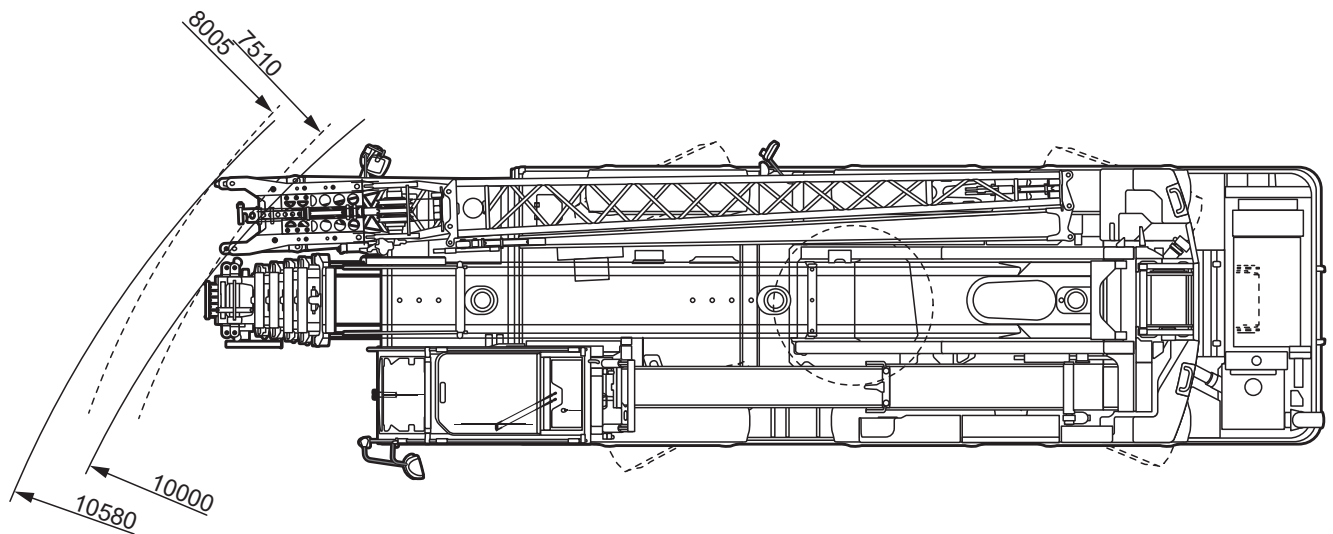

Liebherr

LTC 1050-3.1

max. Traglast:	50,00 t
Teleskopausleger:	36,00 m
max. Hubhöhe:	48,00 m
max. Ausladung:	39,00 m

LIEBHERR LTC 1050-3.1

50 t

8,2-36 m

1,5/7,5/13 m

6,4x6,2 m

48 t

* abgesenkt

Angaben gemäß Hersteller. Angaben und Informationen ohne Gewähr. Irrtum und Änderung vorbehalten. Haftung ausgeschlossen. September 2022.

Abmessungen - Niedrigste Durchfahrtshöhe

*100 mm abgesenkt