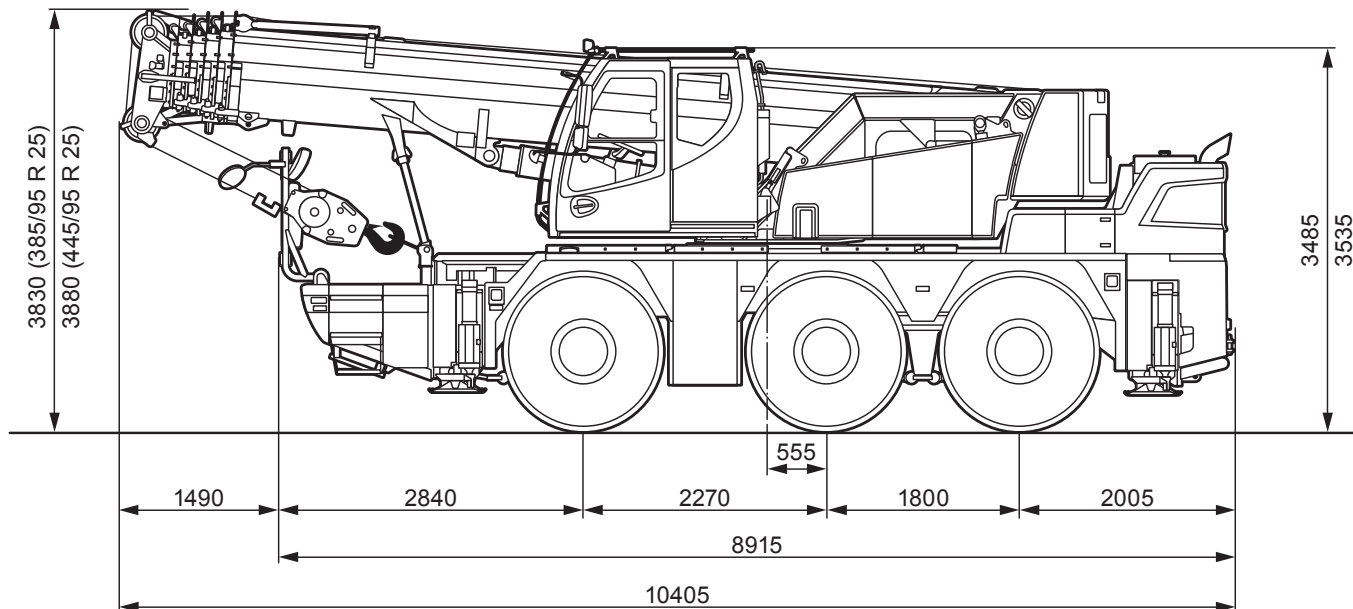

Abmessungen - Verfahren auf der Baustelle

Angaben gemäß Hersteller. Angaben und Informationen ohne Gewähr. Irrtum und Änderung vorbehalten. Haftung ausgeschlossen. September 2022.