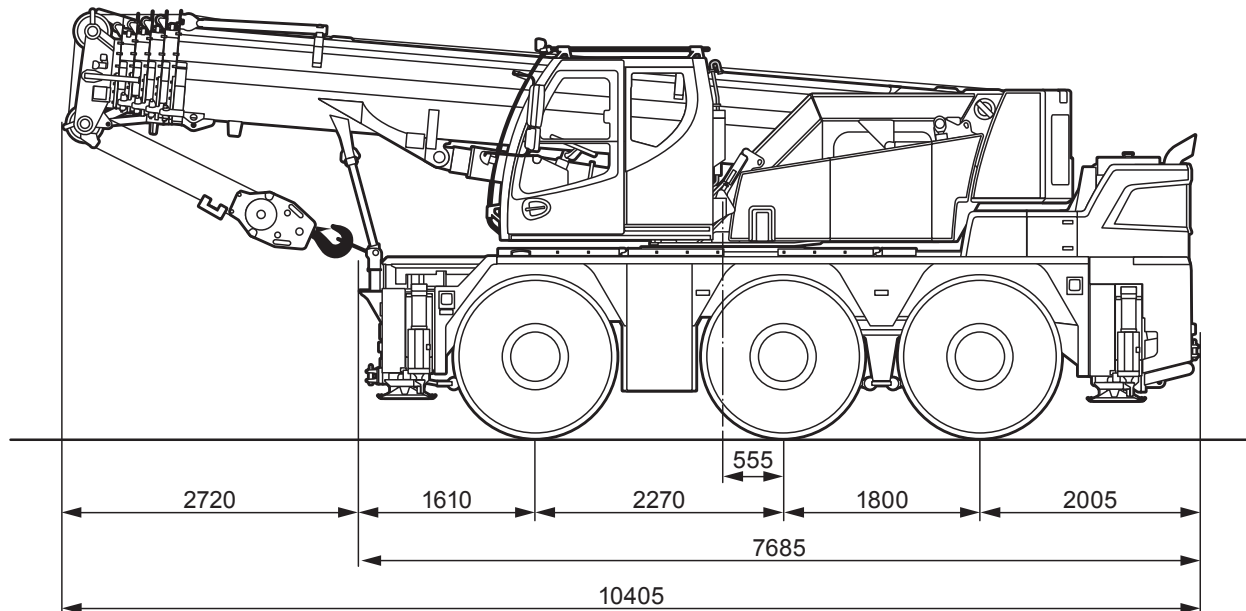

Abmessungen - Reduzierter Wenderadius