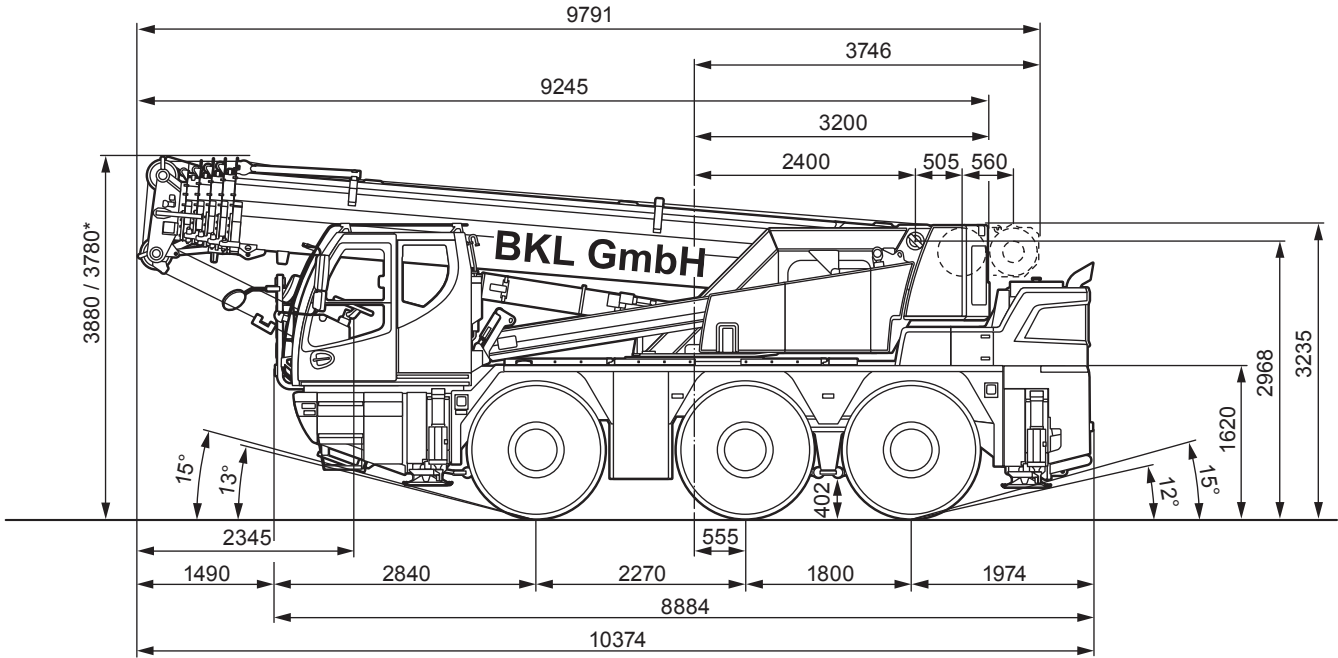

Liebherr

LTC 1050-3.1

max. Traglast:	50,00 t
Teleskopausleger:	36,00 m
max. Hubhöhe:	48,00 m
max. Ausladung:	39,00 m

LIEBHERR LTC 1050-3.1

50 t

8,2-36 m

1,5/7,5/13 m

6,4x6,2 m

48 t

* abgesenkt

Angaben gemäß Hersteller. Angaben und Informationen ohne Gewähr. Irrtum und Änderung vorbehalten. Haftung ausgeschlossen. September 2022.

Abmessungen - Niedrigste Durchfahrtshöhe

*100 mm abgesenkt