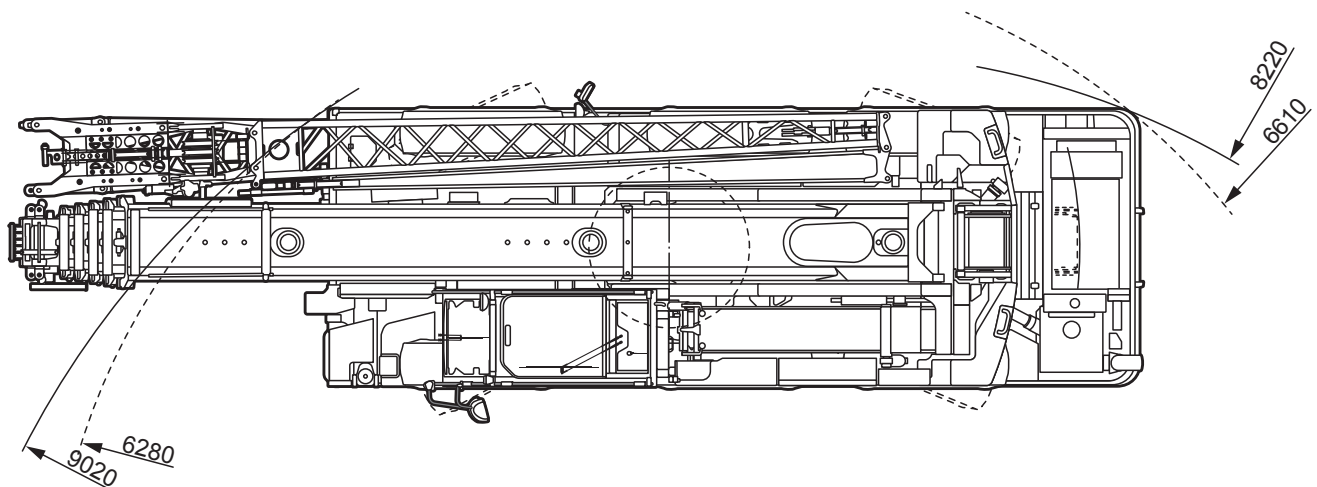

Abmessungen - Reduzierter Wenderadius