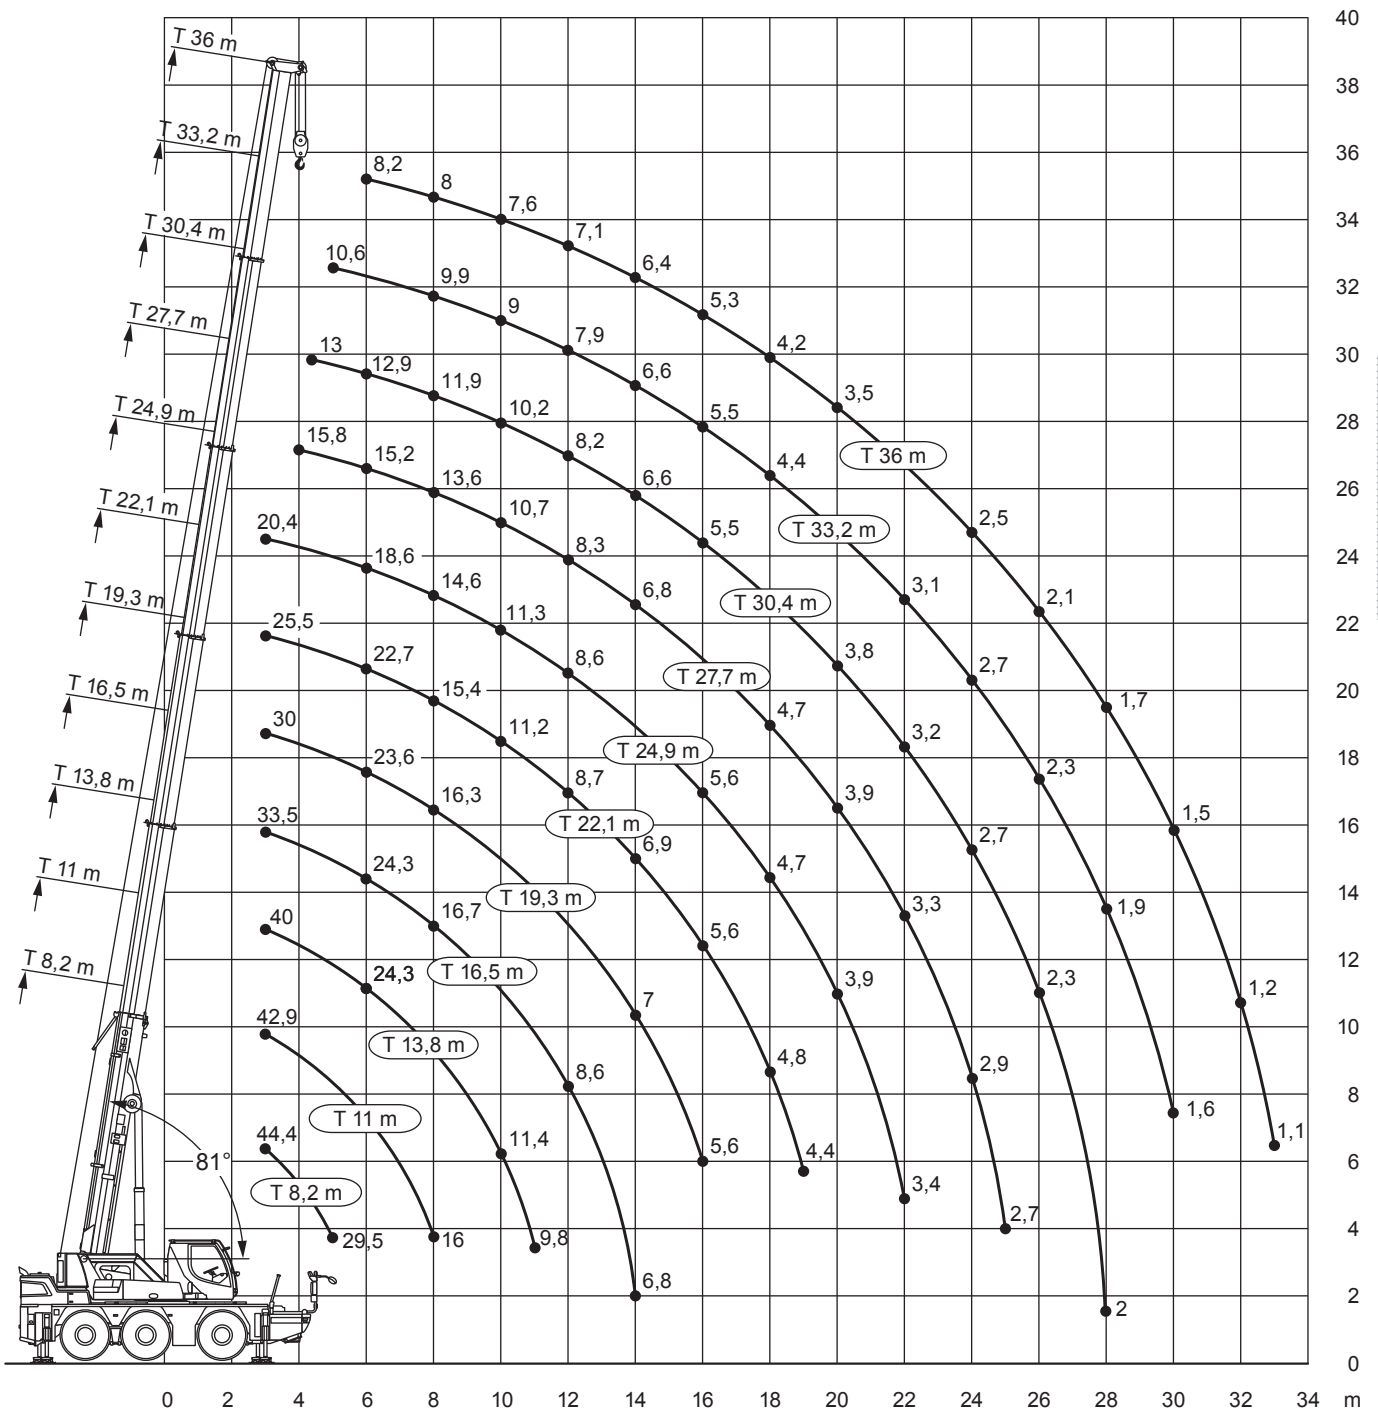

Angaben gemäß Hersteller. Angaben und Informationen ohne Gewähr. Irrtum und Änderung vorbehalten. Haftung ausgeschlossen. September 2022.

LIEBHERR LTC 1050-3.1

50 t

8,2-36 m

6,5 t

6,4x6,2 m

360°

13000

m	8,2	11	13,8	16,5	19,3	22,1	24,9	27,7	30,4	33,2	36	m
3	44,4	42,9	40	33,5	30	25,5	20,4					3
3,5	40,5	40,3	38,7	33,8	29,5	25,2	19,9					3,5
4	36,9	36,6	36	33,6	29,1	24,9	19,6	15,8				4
4,5	33,1	33,4	32,8	31,6	28,7	24,4	19,6	15,7	13			4,5
5	29,5	29,9	29,6	28,9	27,8	24	19,3	15,7	13	10,6		5
6		24,2	24,3	24,3	23,6	22,7	18,6	15,2	12,9	10,5	8,2	6
7		19,7	19,9	19,9	19,6	18,5	17,4	14,5	12,5	10,3	8,1	7
8		16	16,3	16,7	16,3	15,4	14,6	13,6	11,9	9,9	8	8
9			13,6	13,7	13,6	13,1	12,5	12,3	11,2	9,5	7,8	9
10			11,4	11,5	11,4	11,2	11,3	10,7	10,2	9	7,6	10
11			9,8	9,9	9,8	10	9,9	9,4	9	8,6	7,3	11
12				8,6	8,6	8,7	8,6	8,3	8,2	7,9	7,1	12
13				7,6	7,8	7,7	7,5	7,6	7,4	7,1	6,8	13
14				6,8	7	6,9	6,8	6,8	6,6	6,6	6,4	14
15					6,3	6,1	6,2	6,1	6,1	6,1	5,8	15
16					5,6	5,6	5,6	5,6	5,5	5,5	5,3	16
17						5,2	5,1	5,1	5	4,9	4,7	17
18						4,8	4,7	4,7	4,5	4,4	4,2	18
19						4,4	4,3	4,3	4,2	4,1	3,9	19
20							3,9	3,9	3,8	3,7	3,5	20
21							3,6	3,6	3,5	3,4	3,2	21
22							3,4	3,3	3,2	3,1	2,9	22
23								3,1	3	2,9	2,7	23
24								2,9	2,7	2,7	2,5	24
25								2,7	2,5	2,5	2,3	25
26									2,3	2,3	2,1	26
27									2,2	2,1	1,9	27
28									2	1,9	1,7	28
29										1,8	1,6	29
30										1,6	1,5	30
31											1,3	31
32											1,2	32
33											1,1	33

Angaben gemäß Hersteller. Angaben und Informationen ohne Gewähr. Irrtum und Änderung vorbehalten. Haftung ausgeschlossen. September 2022.