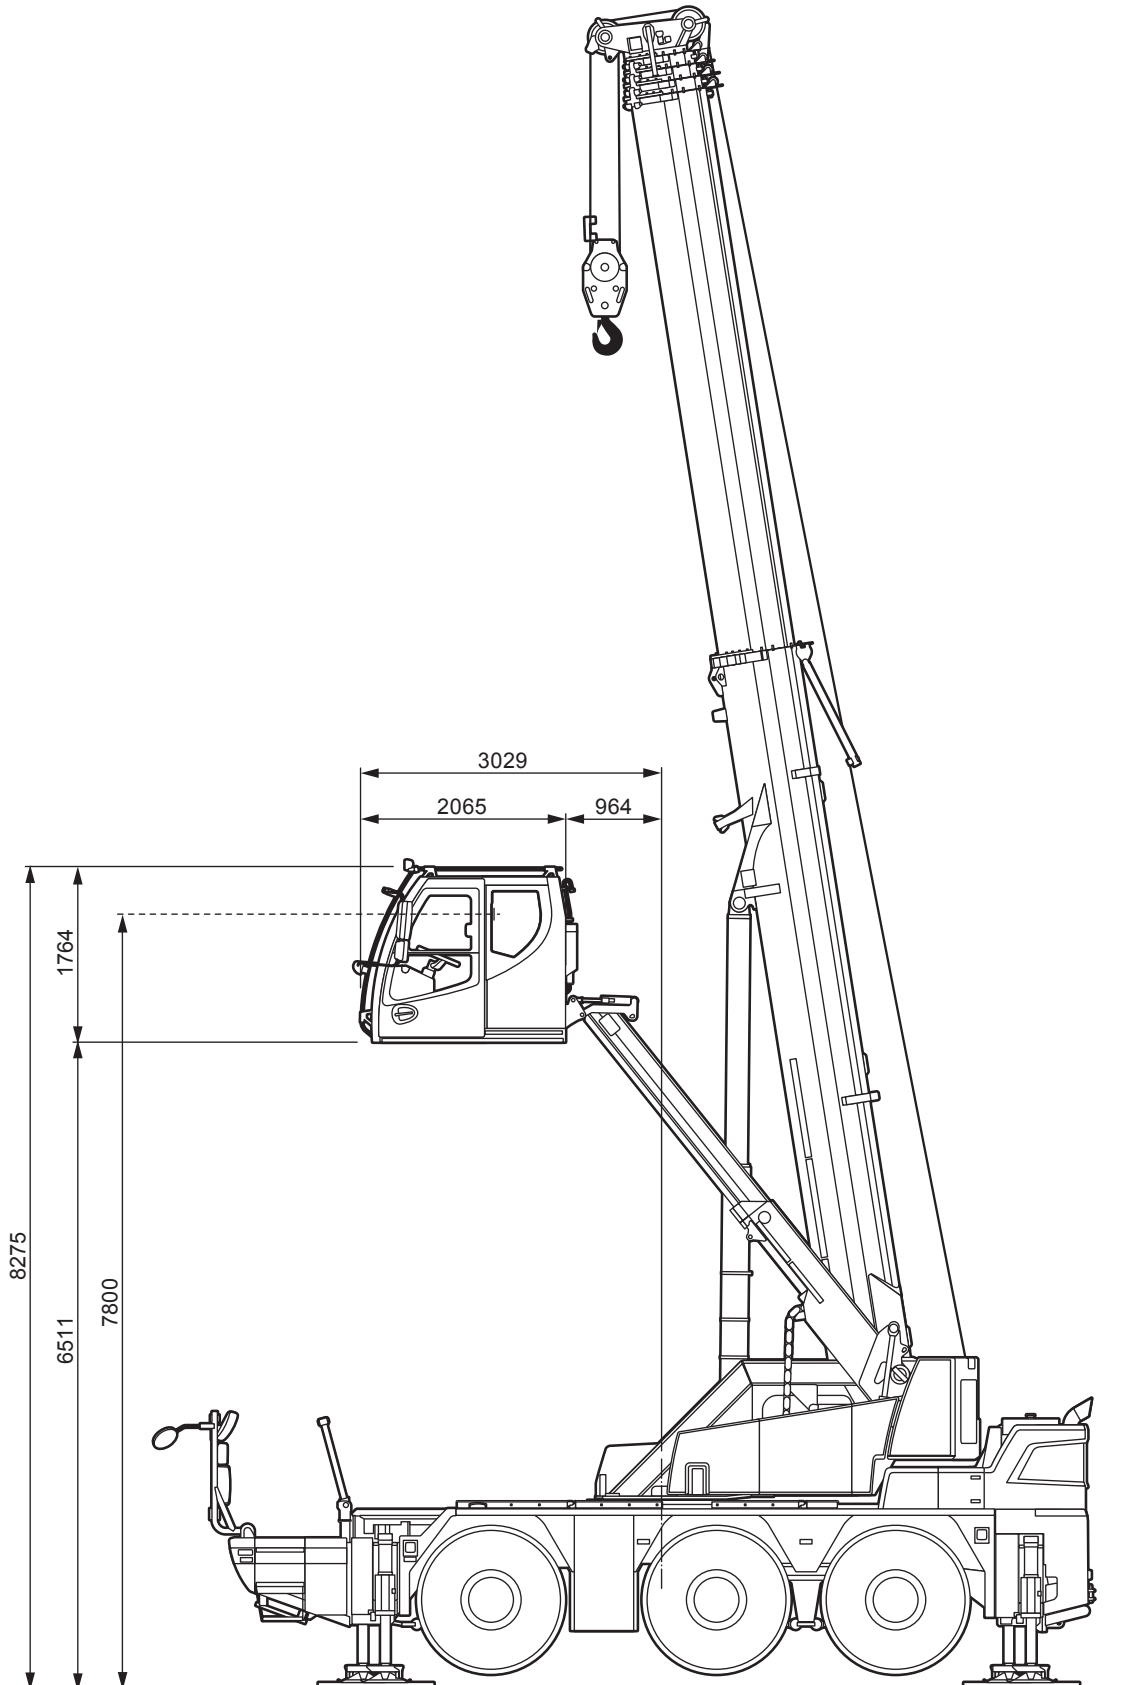

Abmessungen - Anheben der Kabine über den Teleskoparm

Angaben gemäß Hersteller. Angaben und Informationen ohne Gewähr. Irrtum und Änderung vorbehalten. Haftung ausgeschlossen. September 2022.