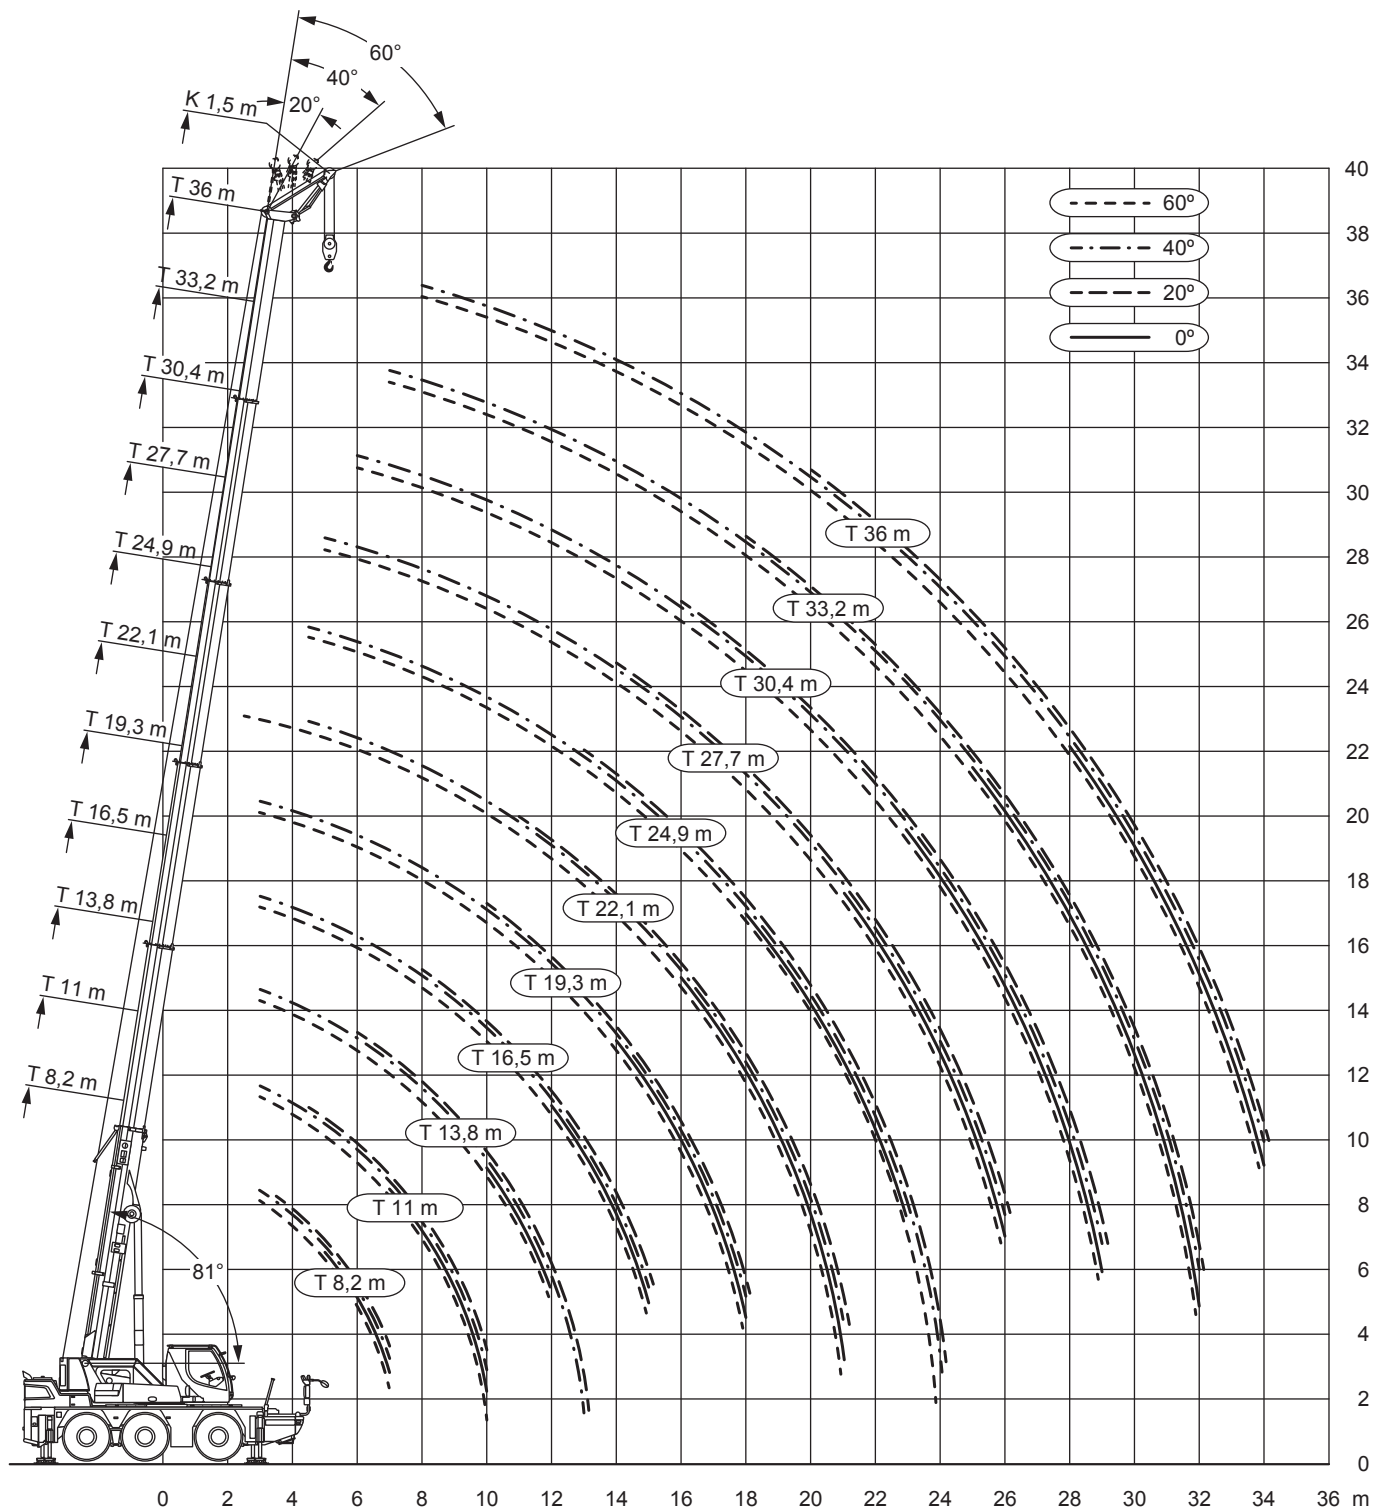

Angaben gemäß Hersteller. Angaben und Informationen ohne Gewähr. Irrtum und Änderung vorbehalten. Haftung ausgeschlossen. September 2022.

LIEBHERR LTC 1050-3.1

50 t

8,2-24,9 m

1,5 m

6,5 t

6,4x6,2 m

360°

13000

m	8,2				11				13,8				m
	0°	20°	40°	60°	0°	20°	40°	60°	0°	20°	40°	60°	
3			21,2	16,4			22,1	16,7			22,4	16,9	3
3,5		25	20,8	16,2			21,6	16,5			22	16,7	3,5
4		25	20,4	16,1			21,2	16,3			21,6	16,5	4
4,5		24,6	20,1	16		25	20,8	16,1			21,2	16,3	4,5
5	25	23,8	19,9	16		25	20,5	16,1			20,9	16,1	5
6	23,9	23	19,8	15,9		23,8	19,9	15,9		23,9	20,3	15,9	6
7	18,5	19,6	19,7	15,9	19,4	19,7	19,4	15,9		19,7	19,3	15,8	7
8					16	16,2	16,3	15,9		16,3	16,4	15,6	8
9					13	13,1	13,2	13,3	12,3	13,2	13,4	13,5	9
10					10,7	11	11	11	11,2	11,3	11,2	11,2	10
11									9,6	9,7	9,8	9,7	11
12									8,4	8,4	8,5	8,5	12
13										7,4	7,4		13

m	16,5				19,3				22,1				24,9				m
	0°	20°	40°	60°	0°	20°	40°	60°	0°	20°	40°	60°	0°	20°	40°	60°	
3			22,4	16,9				16,8									3
3,5			22,1	16,7			21,6	16,6				16,3					3,5
4			21,7	16,5			21,3	16,4				16,2					4
4,5			21,4	16,3			21	16,3			20,2	16,1				15,4	4,5
5			21	16,2			20,7	16,1			19,9	16				15,3	5
6			20,4	15,9			20,1	15,8			19,2	15,8			17,1	15,1	6
7			19,2	15,7			18,3	15,6			17,3	15,6			16,2	14,4	7
8		16	16,2	15,6			15,2	15,1			14,7	14,5			14,2	13,7	8
9		13,4	13,3	13,4		12,8	13,3	13,1			12,7	12,7			12,1	12,2	9
10		11,4	11,4	11,2		11,3	11,4	11,4			11	11,2			10,5	10,5	10
11		9,7	9,8	9,9		9,6	9,7	9,8		9,3	9,5	9,6			9,3	9,4	11
12	8,4	8,4	8,5	8,6		8,3	8,4	8,5		8,2	8,3	8,3			8,2	8,2	12
13	7,3	7,4	7,4	7,5		7,3	7,3	7,4		7,4	7,3	7,3		7,3	7,4	7,4	13
14	6,5	6,6	6,6	6,6	6,7	6,5	6,5	6,5		6,6	6,7	6,7		6,4	6,5	6,6	14
15	5,8	5,8	5,9	5,9	6	6	6	6		5,9	6	6		5,8	5,8	5,8	15
16					5,4	5,4	5,4	5,5	5,2	5,3	5,3	5,4		5,2	5,3	5,3	16
17					4,9	4,9	4,9	4,9	4,7	4,8	4,8	4,8		4,8	4,9	4,9	17
18					4,4	4,4	4,5	4,5	4,3	4,3	4,4	4,4	4,4	4,4	4,4	4,5	18
19									4	4	4	4	4	4	4	4	19
20									3,7	3,8	3,8	3,8	3,6	3,7	3,7	3,7	20
21									3,4	3,5	3,5	3,5	3,3	3,4	3,4	3,4	21
22													3,1	3,1	3,1	3,1	22
23													2,8	2,8	2,8	2,8	23
24														2,6	2,6	2,6	24

AUTOKRANE

Angaben gemäß Hersteller. Angaben und Informationen ohne Gewähr. Irrtum und Änderung vorbehalten. Haftung ausgeschlossen. September 2022.